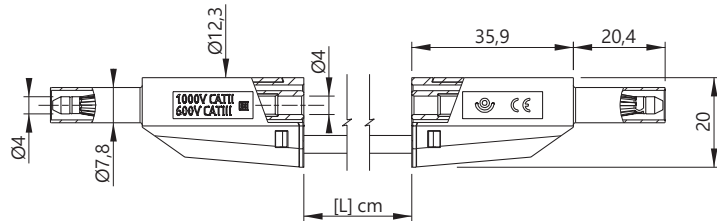

Protection électrique :
1000 V CAT II / 600 V CAT III /
300 V CAT IV, isolation
renforcée, degré de pollution 2,
jusqu'à 36 A.

Designation :
**Cordon connecteur male
empilable (reprise arrière
femelle) 4 mm - connecteur
male empilable (reprise arrière
femelle) 4 mm.**

Couleur :
Rouge, noir, blanc, bleu, vert,
jaune, brun, violet, gris.

Type de câble :
PVC 0,75 mm² (12 A), PVC 1,00
mm² (20 A), PVC 1,50 mm² (25
A), PVC 2,50 mm² (36 A),
Silicone 0,75 mm² (12 A),
Silicone 1,00 mm² (20 A),
Silicone 1,50 mm² (25 A),
Silicone 2,50 mm² (36 A).

Longueur standard :
10 cm, 25 cm, 50 cm, 100 cm,
150 cm, 200 cm.

Détail :

FICHES BANANES MÂLES Ø4MM DE SÉCURITÉ EMPILABLES

Câble

PVC [X] : 0,75mm² [0] • 1mm² [2] • 1,5mm² [5] • 2,5mm² [7]
 SIL [X] : 0,75mm² [1] • 1mm² [9] • 1,5mm² [3] • 2,5mm² [4]

Lengths Longueurs Längen [cm]	Rated voltage Tension assignée Bemessungsspannung	Rated current Intensité assignée Bemessungsstrom	Contact parts Contacts Kontaktteile	Insulation Isolant Isolierteile	Colours [#] Couleurs [#] Farben [#]																				
10 25 50 100 150 200	1000 V CAT II	0,75mm ² / 12A 1,00mm ² / 20A 1,50mm ² / 25A 2,50mm ² / 36A	Brass and CuBe / Ni coated (AuNi on request) Laiton et CuBe / Revêtement Ni (AuNi sur demande) CuBe und Messing vernickelt (AuNi auf Anfrage)	PP	<table border="1"> <tr> <td>R</td> <td>N</td> <td>BL</td> <td>V</td> <td>J</td> </tr> <tr> <td>2</td> <td>0</td> <td>6</td> <td>5</td> <td>4</td> </tr> <tr> <td>BC</td> <td>VT</td> <td>BN</td> <td>G</td> <td></td> </tr> <tr> <td>9</td> <td>7</td> <td>1</td> <td>8</td> <td></td> </tr> </table>	R	N	BL	V	J	2	0	6	5	4	BC	VT	BN	G		9	7	1	8	
R	N	BL	V	J																					
2	0	6	5	4																					
BC	VT	BN	G																						
9	7	1	8																						