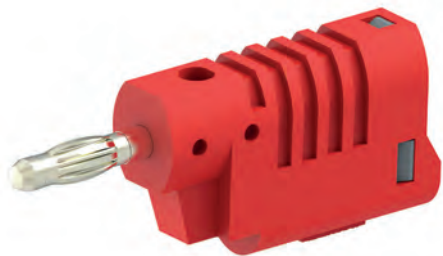

Protection électrique :
33 V~ / 70 Vcontinu, 36 A.

Designation :
Assemblage par l'utilisateur.
Connecteur male empilable
(reprise arrière femelle) 4 mm.
Raccord du câble par vis.

Couleur :
Rouge, noir, blanc, bleu, vert,
jaune.

Type de câble :

Longueur standard :

Détail :

TYPE 1080

Ø4MM STACKABLE BANANA PLUG / M3 SCREW CONNEXION
FICHE BANANE MÂLE Ø4MM EMPILABLE / RACCORD À VIS M3
Ø4MM STAPELBARER BANANENSTECKER / M3 SCHRAUBANSCHLUSS

Reference
Référence 1080-#
 Bestell-Nr

Rated voltage
Tension assignée
 Bemessungsspannung

≤30VAC ≤60VDC

Rated current
Intensité assignée
 Bemessungsstrom

36A

Contact parts
Contacts
 Kontakteile

Ni coated brass
Laiton nickelé
 Messing vernickelt