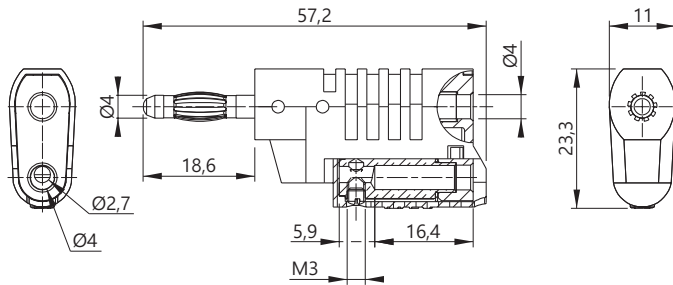

Protection électrique :
33 V~ / 70 Vcontinu, 36 A.

Designation :
Assemblage par l'utilisateur.
Connecteur male empilable
(reprise arrière femelle) 4 mm.
Raccord du câble par vis.

Couleur :
Rouge, noir, blanc, bleu, vert,
jaune.

Type de câble :

Longueur standard :

Détail :

TYPE 1080

Ø4MM STACKABLE BANANA PLUG / M3 SCREW CONNEXION
FICHE BANANE MÂLE Ø4MM EMPILABLE / RACCORD À VIS M3
Ø4MM STAPELBARER BANANENSTECKER / M3 SCHRAUBANSCHLUSS

Reference
Référence 1080-#
 Bestell-Nr

Rated voltage
Tension assignée
 Bemessungsspannung

≤30VAC ≤60VDC

Rated current
Intensité assignée
 Bemessungsstrom

36A

Contact parts
Contacts
 Kontakteile

Ni coated brass
Laiton nickelé
 Messing vernickelt