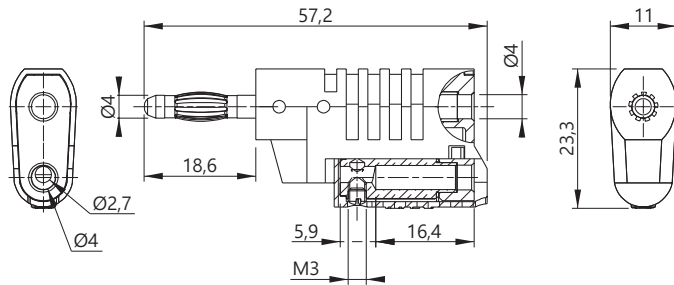

Protection électrique :
33 V~ / 70 Vcontinu, 36 A.

Designation :
Assemblage par l'utilisateur.
Connecteur male empilable
(reprise arrière femelle) 4 mm.
Raccord du câble par vis.

Couleur :
Rouge, noir, blanc, bleu, vert,
jaune.

Type de câble :

Longueur standard :

Détail :

TYPE 1080

Ø4MM STACKABLE BANANA PLUG / M3 SCREW CONNEXION
FICHE BANANE MÂLE Ø4MM EMPILABLE / RACCORD À VIS M3
Ø4MM STAPELBARER BANANENSTECKER / M3 SCHRAUBANSCHLUSS

Reference
Référence 1080-#
 Bestell-Nr

| Rated voltage Tension assignée Bemessungsspannung | Rated current Intensité assignée Bemessungsstrom | Contact parts Contacts Kontaktteile | Insulation Isolant Isolierteile | Colours [#] Couleurs [#] Farben [#] | | | | | | | | | | | | |
|---|--|--|---------------------------------------|---|----|---|----|---|---|----|---|---|---|---|---|---|
| ≤30VAC ≤60VDC | 36A | Ni coated brass Laiton nickelé Messing vernickelt | PA6 | <table border="1"> <tr> <td>R</td> <td>N</td> <td>BL</td> <td>V</td> <td>J</td> <td>BC</td> </tr> <tr> <td>2</td> <td>0</td> <td>6</td> <td>5</td> <td>4</td> <td>9</td> </tr> </table> | R | N | BL | V | J | BC | 2 | 0 | 6 | 5 | 4 | 9 |
| R | N | BL | V | J | BC | | | | | | | | | | | |
| 2 | 0 | 6 | 5 | 4 | 9 | | | | | | | | | | | |