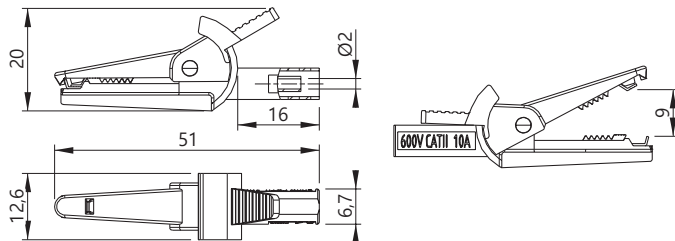

Ø2MM SAFETY ALLIGATOR CLIP

PINCE CROCODILE DE SÉCURITÉ Ø2MM

Ø2MM SICHERHEITS-KROKODILKLEMME

Rated voltage
Tension assignée
Bemessungsspannung

Rated current
Intensité assignée
Bemessungsstrom

Contact parts
Contacts
Kontaktteile