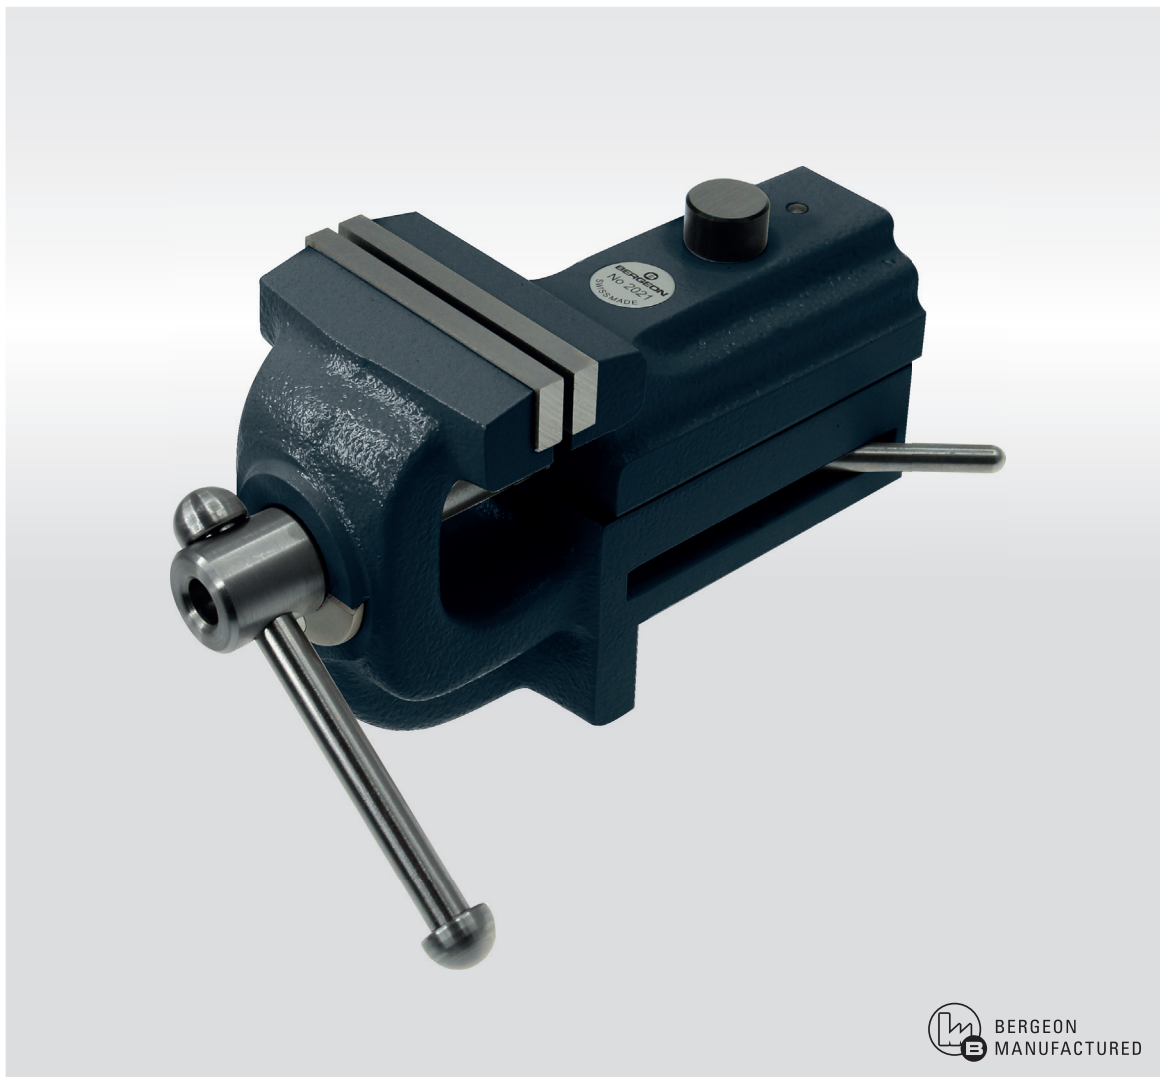

2021

SWISS MADE 

 BERGEON
 MANUFACTURED

48.5 x 72 x 118 mm

1.2 kg

Etau d'établi amovible

Seule la plaque de fixation est fixée définitivement à l'établi. L'étau se met ou s'enlève en quelques secondes.

- Mâchoires parallèles lisses
- Ouverture: 0 - 30 mm
- Largeur: 45 mm
- Serrage à levier très sûr
- Livré avec la plaque

Werk Tisch-abnehmbare-Schraubstock

Nur die Befestigungsunterlage bleibt am Werk Tisch, wenn der Schraubstock abgenommen wird. Befestigung durch besonders leicht einzuführende Klemmhebel.

- Glatte, parallel Backen
- Öffnung: 0 - 30 mm
- Breite: 45 mm
- Besonders leicht einzuführende Klemmhebel
- Geliefert mit der Platte

 BERGEON
 MANUFACTURED

2021

SWISS MADE 

48.5 x 72 x 118 mm

1.2 kg

Bench-removable vice

Only the fixing plate is permanently screwed on the bench. The vice can be set up or removed in a few seconds.

- Smooth, parallel jaws
- Opening: 0 - 30 mm
- Width: 45 mm
- Reliable clamping device
- Delivered with the plate

Tornillo de banco amovible

Sólo la placa de fijación está fijada definitivamente a la mesa de trabajo. El tornillo se coloca y se quita en pocos segundos.

- Mordazas paralelas, lisas
- Abertura: 0 - 30 mm
- Anchura: 45 mm
- Ajuste con palanca muy seguro
- Se suministra con la placa