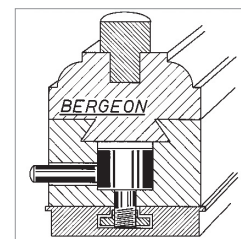

2021

SWISS MADE 

 BERGEON
 MANUFACTURED

48.5 x 72 x 118 mm

1.2 kg

Etau d'établi amovible

Seule la plaque de fixation est fixée définitivement à l'établi. L'étau se met ou s'enlève en quelques secondes.

- Mâchoires parallèles lisses
- Ouverture: 0 - 30 mm
- Largeur: 45 mm
- Serrage à levier très sûr
- Livré avec la plaque

Werk Tisch-abnehmbare-Schraubstock

Nur die Befestigungsunterlage bleibt am Werk Tisch, wenn der Schraubstock abgenommen wird. Befestigung durch besonders leicht einzuführende Klemmhebel.

- Glatte, parallel Backen
- Öffnung: 0 - 30 mm
- Breite: 45 mm
- Besonders leicht einzuführende Klemmhebel
- Geliefert mit der Platte

 BERGEON
 MANUFACTURED

2021

SWISS MADE 

48.5 x 72 x 118 mm

1.2 kg

Bench-removable vice

Only the fixing plate is permanently screwed on the bench. The vice can be set up or removed in a few seconds.

- Smooth, parallel jaws
- Opening: 0 - 30 mm
- Width: 45 mm
- Reliable clamping device
- Delivered with the plate

Tornillo de banco amovible

Sólo la placa de fijación está fijada definitivamente a la mesa de trabajo. El tornillo se coloca y se quita en pocos segundos.

- Mordazas paralelas, lisas
- Abertura: 0 - 30 mm
- Anchura: 45 mm
- Ajuste con palanca muy seguro
- Se suministra con la placa