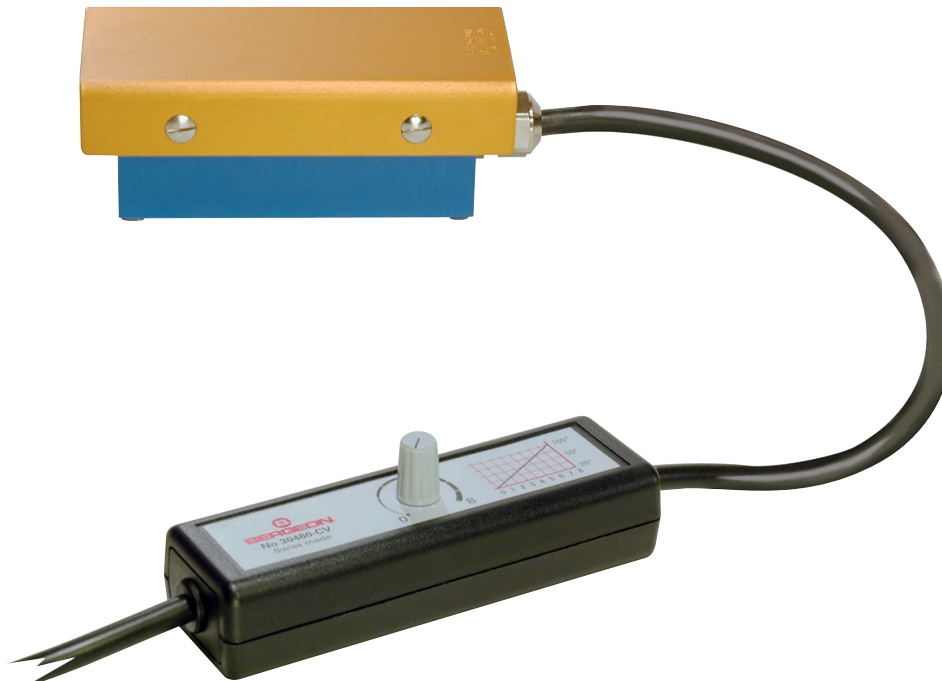

www.bergeon.ch
info@bergeon.ch

Réchaud à température variable pour acheveurs

Utilisation:

- réglage des levées
- préparation des joints pour pose des verres minéraux.
- séchage, etc.

Boîtier en plastique isolant.

Surface de travail sans aspérités en aluminium anodisé.

Plage de température.

Température ambiante jusqu'à 140° C à l'aide d'un potentiomètre.

Heizplatte mit regulierbarer Temperatur für "Acheveurs"

Gebrauchsanleitung:

- Einstellung der Hebesteine
- Vorbereitung der Dichtung für das Einsetzen der Mineralgläser.
- Trocken, usw.

Gehäuse aus isolierendem Plastik. Arbeitsfläche ohne Unebenheiten aus anodischem Aluminium.

Breitenskala der Temperatur.

Von Raumtemperatur bis 140° C mit Hilfe eines Potentiometers.

Electric heater with adjustable temperature for escapement-fitters

can be used for:

- adjusting pallet-stones
- preparing gaskets for the fitting of mineral glasses.
- drying, etc.

Plastic insulating frame.

Smooth aluminium working surface.

Range of temperature.

Ambient temperature up to 140° C with the help of a potentiometer.

Estufilla de temperatura variable para acabadores

Utilización:

- regulador de levés
- preparación de las juntas para la puesta de los cristales minerales.
- secado, etc.

Caja de plástico aislante.

Superficie de trabajo sin asperezas de aluminium anodizado.

Esfera de temperaturas.

Ambiente hasta 140° C con la ayuda de un potenziometro.

Voltage Spannung Voltage Voltaje	No	Poids Gewicht Weight Peso gr.	Pce Fr.
115	30460-VAR-115	520	
230	30460-VAR-230	520	

Réchaud à température fixe pour "acheveurs"

~80° C et 90° C.

Heizplatte mit gleichbleibender Temperatur für "Acheveurs"

~80° C et 90° C.

Electric heater with fixed temperature for escapement-fitters

~80° C et 90° C.

Estufilla de temperatura fija para acabadores

~80° C et 90° C.