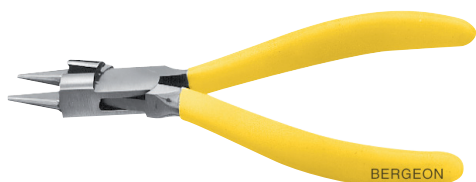

No 6709	75 gr.	Pce Fr.