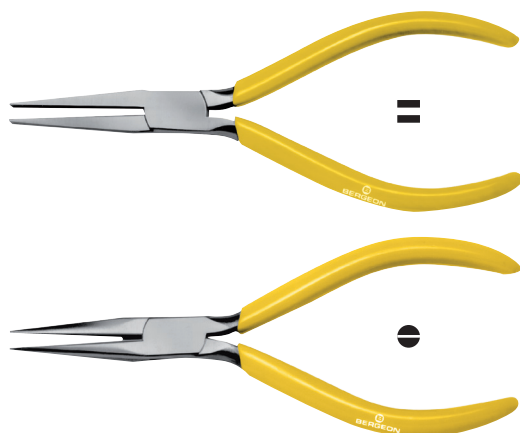

BERGEON

Depuis 1791

Pinces

En acier nickelé.
Intérieur lisse.
Articulations entrepassées.
Longueur 115 mm.
Branches plastifiées pour les pinces en acier nickelé.

Zangen

Aus Vernickelter Stahl.
Ohne Hieb.
Kreuz-Gelenkverbindung.
Länge 115 mm.
Griffe mit Plastik überzogen für die Vernickelte-Stahl Zangen.

Lange-Schnabel Zangen

Aus poliertem Stahl. **Mit Hieb.**
Kreuz-Gelenkverbindung.
Länge 140 mm.
Griffe mit Plastik überzogen.

Long nose pliers

In polished steel. **Corrugated nose.**
Crassing-joints.
Length 140 mm.
Plastic covered handles.

Alicates con picos largos

De acero pulido. Picos estriados.
Articulación entre-cruzada.
Largura 140 mm.
Brazos con funda plástica.

Plate - Flach - Flat - Plano

	No 6295	90 gr.	Pce Fr. / 10	Pce Fr.
--	----------------	--------	--------------	---------

Plate, Demi-ronde - Flach, Halbrund - Flat, Halfround - Plano, Media-caña

	No 6350	85 gr.	Pce Fr. / 10	Pce Fr.
--	----------------	--------	--------------	---------

Pince pour "Chapelets"

Tête polie. Branches plastifiées.
Largeur de coupe 9 mm.
Longueur totale 135 mm.
Articulation entrepassée.