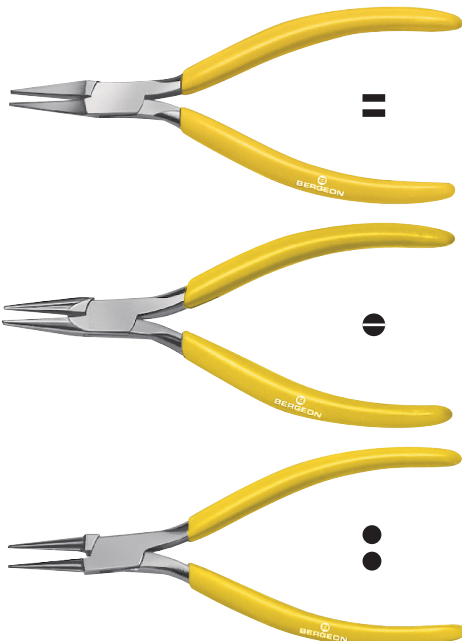

BERGEON

Depuis 1791

Pinces

En acier nickelé.
Intérieur lisse.
Articulations entrepassées.
Longueur 115 mm.
Branches plastifiées pour les pinces en acier nickelé.

Zangen

Aus Vernickelter Stahl.
Ohne Hieb.
Kreuz-Gelenkverbindung.
Länge 115 mm.
Griffe mit Plastik überzogen für die Vernickelte-Stahl Zangen.

Pliers

In Nickel-plated steel.
Non corrugated nose.
Crassing-joints.
Length 115 mm.
Plastic covered handles for the nickel-plated steel pliers.

Alicates

De acero niquelado.
Picos losos.
Articulación entre-cruzada.
Largura 115 mm.
Brazos con funda plástica.

Alicates con picos largos

De acero pulido. Picos estriados.
Articulación entre-cruzada.
Largura 140 mm.
Brazos con funda plástica.

Plate - Flach - Flat - Plano

	No 6295	90 gr.	Pce Fr. / 10	Pce Fr.
--	----------------	--------	--------------	---------

Alicate para "Rosarios"

Cabeza pulida. Brazos con funda plástica.
Ancho de corte 9 mm.
Largura total 135 mm.
Articulación entre-cruzada.

No 6709	75 gr.	Pce Fr.
----------------	--------	---------