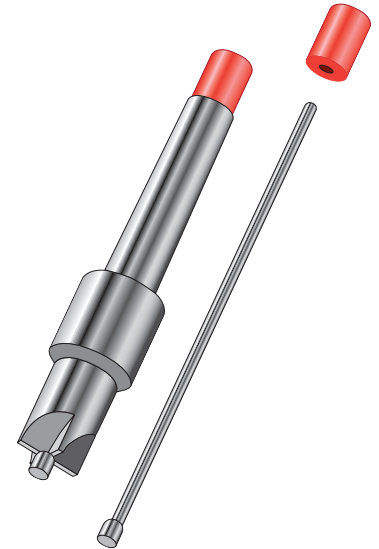

Tige conique 2%.
S'utilisent avec la broche 30007-C.
Tous les pivots de l'assortiment sont interchangeables entre eux pour fraises No 1 à 12 + 16 et No 13 à 15.

Livré en étui bois.

Satz von 15 Fräsern, in Hartmetall, mit auswechselbaren Zapfen

Konische Welle 2%.
Verwendbar mit Brosche 30007-C.
Alle Zapfen des Satzes sind untereinander auswechselbar für Fräser No 1 bis 12 + 16 und No 13 bis 15.

Geliefert im Holzetui.

Assortment of 15 end-mill, in hard metal, with interchangeable pivots

Conical shank 2%.
Use with broach 30007-C.
All the pivots of the assortment are interchangeable between themselves for end-mill No 1 to 12 + 16 and No 13 to 15.

Delivered in wooden case.

Surtido de 15 fresas, en metal duro, a pivotes intercambiables

Eje cónico 2%.
Se utilizan con el husillo 30007-C.
Todos los pivotes del surtido son intercambiables entre ellos para fresas No 1 - 12 + 16 y No 13 - 15.
Entregadas en estuche de madera.

	30007-F-MD-...		30007-P-MD-...		
No		D mm	d mm	d1 mm	
1	130	1.30	060	0.60	0.50
2	160	1.60	070	0.70	0.50
3	190	1.90	080	0.80	0.50
4	220	2.20	090	0.90	0.50
5	250	2.50	100	1.00	0.50
6	280	2.80	110	1.10	0.50

	30007-F-MD-...		30007-P-MD-...		
No		D mm	d mm	d1 mm	
7	310	3.10	120	1.20	0.50
8	340	3.40	130	1.30	0.50
9	370	3.70	150	1.50	0.50
10	400	4.00			
11	430	4.30			
12	450	4.50			

14	160	1.60	040	0.45	0.30
15	190	1.90	050	0.50	0.30

Hors assortiment - Nicht im Sortiment : d1 Ø 0.50
Not in assortment - No en el surtido

16	500	5.00	200	2.00	0.50