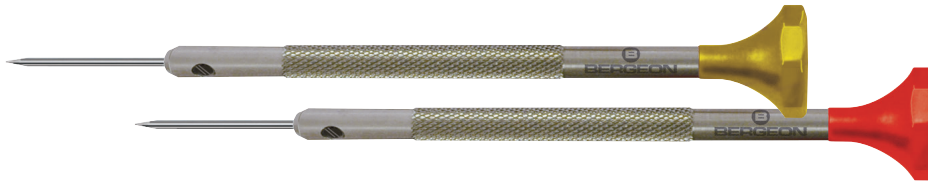

**Tournevis ergonomiques  
entièrement  
en acier inoxydable**

**Ergonomischer  
Schraubenzieher  
gänzlich aus Inox**

**Entirely stainless steel  
ergonomic screwdrivers**

**Destornilladores  
ergonómicos  
en acero inoxidable**

Sans mèches de rechange  
Ohne Ersatzklingen  
Without spare blades  
Sin mechas de recambio

Avec mèches de rechange en tubes plastique gris  
Mit Ersatzklingen in grauen Plastiktuben  
With spare blades in grey plastic tubes  
Con mechas de recambio en tubitos de plástico gris

Ø mm		No	Pce Fr. / 10	Pce Fr.	No	Pce Fr. / 10	Pce Fr.
0.50	●	30081-050			30081-AT-050		
0.60	○	30081-060			30081-AT-060		
0.80	●	30081-080			30081-AT-080		
1.00	●	30081-100			30081-AT-100		
1.20	●	30081-120			30081-AT-120		
1.40	●	30081-140			30081-AT-140		
1.60	●	30081-160			30081-AT-160		
2.00	●	30081-200			30081-AT-200		
2.50	●	30081-250			30081-AT-250		
3.00	●	30081-300			30081-AT-300		