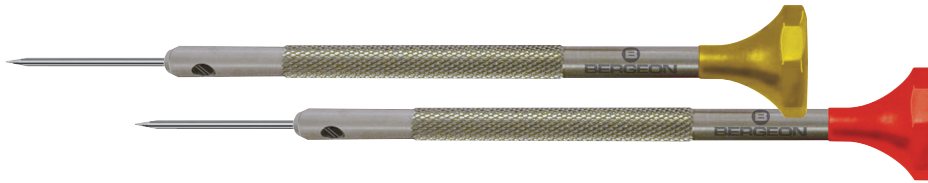

**Tournevis ergonomiques  
entièrement  
en acier inoxydable**

**Ergonomischer  
Schraubenziehern  
gänzlich aus Inox**

**Entirely stainless steel  
ergonomic screwdrivers**

**Destornilladores  
ergonómicos  
en acero inoxidable**

Sans mèches de rechange  
Ohne Ersatzklingen  
Without spare blades  
Sin mechas de recambio

Avec mèches de rechange en tubes plastique gris  
Mit Ersatzklingen in grauen Plastiktuben  
With spare blades in grey plastic tubes  
Con mechas de recambio en tubitos de plástico gris

Ø mm		No	Pce Fr. / 10	Pce Fr.	No	Pce Fr. / 10	Pce Fr.
0.50	●	30081-050			30081-AT-050		
0.60	○	30081-060			30081-AT-060		
0.80	●	30081-080			30081-AT-080		
1.00	●	30081-100			30081-AT-100		
1.20	●	30081-120			30081-AT-120		
1.40	●	30081-140			30081-AT-140		
1.60	●	30081-160			30081-AT-160		
2.00	●	30081-200			30081-AT-200		
2.50	●	30081-250			30081-AT-250		
3.00	●	30081-300			30081-AT-300		