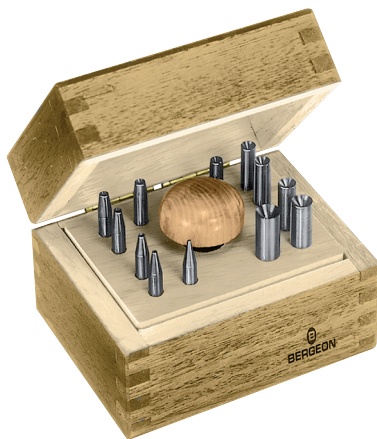

Assortiment de 18 endouilloirs

En étui bois. Contenu: Ø 1.00 - 1.25 - 1.50 - 1.75 - 2.00 - 2.25 - 2.50 - 2.75 - 3.00 - 3.25 - 3.50 - 4.00 - 4.50 - 5.00 - 5.50 - 6.00 - 7.00 - 8.00 mm.

Assortiment de 12 endouilloirs

En étui bois. Contenu: Ø 1.00 - 1.50 - 2.00 - 2.50 - 3.00 - 3.50 - 4.00 - 5.00 - 5.50 - 6.00 - 7.00 - 8.00 mm.

SFC

Morteau tél 03 81 67 18 34 - fax 03 81 67 37 13
Siège : 12, rue René Payot - 25500 Morteau
www.schwartzmann.com - info@schwartzmann.com