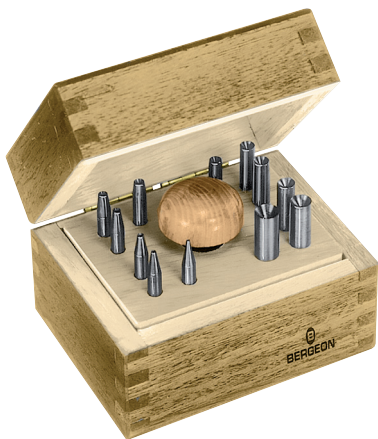

Assortiment de 18 endouilloirs

En étui bois. Contenu: Ø 1.00 - 1.25 - 1.50 - 1.75 - 2.00 - 2.25 - 2.50 - 2.75 - 3.00 - 3.25 - 3.50 - 4.00 - 4.50 - 5.00 - 5.50 - 6.00 - 7.00 - 8.00 mm.

Assortiment de 12 endouilloirs

En étui bois. Contenu: Ø 1.00 - 1.50 - 2.00 - 2.50 - 3.00 - 3.50 - 4.00 - 5.00 - 5.50 - 6.00 - 7.00 - 8.00 mm.

SFC

Morteau tél 03 81 67 18 34 - fax 03 81 67 37 13
Siège : 12, rue René Payot - 25500 Morteau
www.schwartzmann.com - info@schwartzmann.com