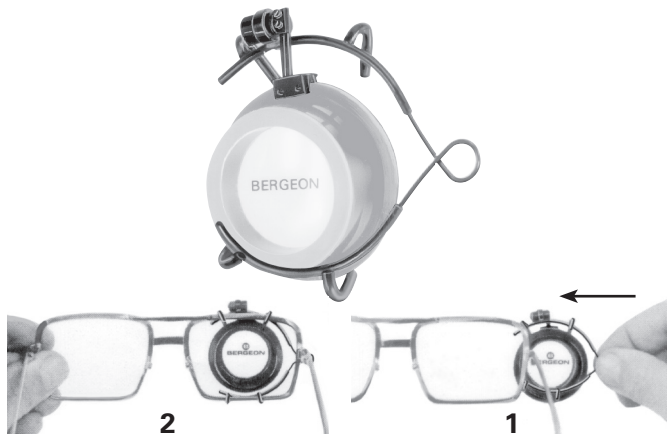

Zusätzliche "ARY" Lupe

Passt sich mit einfachem Druck an.
Zusätzliche Vergrößerung: 6.5 bis 7 x.
Abnehmbare Linse.

Additional "ARY" loupe

Fits by simple pression.
Supplementary magnifying: 6.5 to 7 x.
Removable lens.

Lupa adicional "ARY"

Se adapta por simple presión.
Aumento suplementario: 6.5 hasta 7 x.
Lente desarmable.

No 5664	10 gr.	Pce Fr. / 10	Pce Fr.
---------	--------	--------------	---------

Griffes pour loupe "ARY" et "ARY-MAXI"
Klammern für "ARY" und "ARY-MAXI" Lupen
Claws for "ARY" and "ARY-MAXI" loupes
Engastes para lupas "ARY" y "ARY-MAXI"

Verstellbare Lupen

In die Kunststoff-Fassung ist ein Rohr eingepasst, in dem eine Linse befestigt ist. Das Rohrinnere ist mit Feingewinde versehen und nimmt die verstellbare Linse auf. Durch entsprechendes Drehen dieser Linse wird die Lupe wie gewünscht eingestellt. Abnehmbare Blauglas-Linsen.

Adjustable loupes

This loupe has a lens mounted in a strong black plastic frame in which is fitted a tube carrying another lens. The inside of the frame is finely threaded and permits the adjustment to your sight. Removable blue tinted lenses.