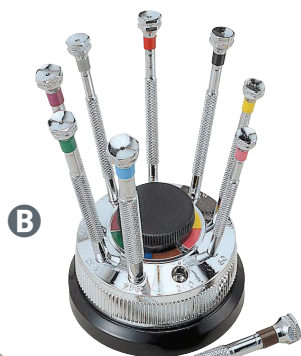

Gamme ECOTECH

Tournevis sur socle tournant

Assortiment de 9 tournevis avec mèches de rechange et vis.
Socle avec semelle anti-dérapante.

Composition :

Ø 0,50 - 0,60 - 0,80 - 1,00 - 1,20 - 1,40 - 1,60 - 2,00 et 2,50 mm.

Réf. 310160-C

Tournevis sur socle tournant

Assortiment de 9 tournevis avec mèches de rechange et vis (voir tableaux ci-dessous).

Composition :

Ø 0,60 - 0,80 - 1,00 - 1,20 - 1,40 - 1,60 - 2,00 - 2,50 et 3,00 mm.

Réf. 310160 - A En coffret bois

Réf. 310160-A - B Sur socle tournant

Vis de rechange

Pour tournevis normaux et antimagnétiques. En boîte de 10 pièces.

Réf. 310162-A - C

A

B

C

Assortiment de 10 tournevis avec mèches de rechange et vis. Manche garni d'élastomère assurant un contact idéal. Corps en acier inox, mèches en acier inox durci. Rotation du plateau sur palier bronze.