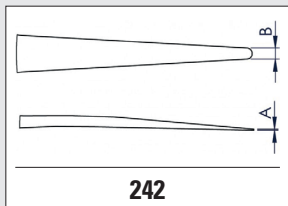

N°	Code	HV	 %	A	B	↔ mm	↕ mm
6571-CFR-5	CFR ●	1100	100	0.50	0.50	130	10
6571-CPR-5	CPR ●	1470	100	0.50	0.50	130	10
6571-CRC-5	CRC ○	1700	100	0.50	0.50	130	10
6571-DGR-5	DGR ●	1300	100	0.50	0.50	130	10
6571-SVR-5	SVR ●	940	100	0.50	0.50	130	10

N°	Code	HV	 %	A	B	↔ mm	↕ mm
6571-CFR-7	CFR ●	1100	100	0.50	0.50	130	10
6571-CPR-7	CPR ●	1470	100	0.50	0.50	130	10
6571-DGR-7	DGR ○	1300	100	0.50	0.50	130	10
6571-SVR-7	SVR ●	940	100	0.50	0.50	130	10

N°	Code	HV	 %	A	B	↔ mm	↕ mm
6571-DGR-242	DGR ○	1300	100	0.50	1.50	130	10