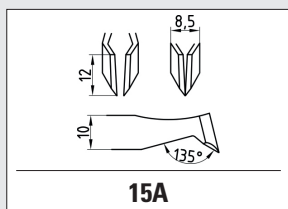

N°	Code	HV	 %	 %	A	B	↔ mm	↕ mm
7025-11	B _{XEL}	280	95	5	0.10	0.20	120	10

N°	Code	HV	 %	 %	A	B	↔ mm	↕ mm
7027-15A	B _{VOX}	700	0	100	4.25	12.00	120	10

N°	Code	HV	 %	 %	A	B	↔ mm	↕ mm
7026-27	B _{cs}	230	80	20	0.10	0.30	130	10