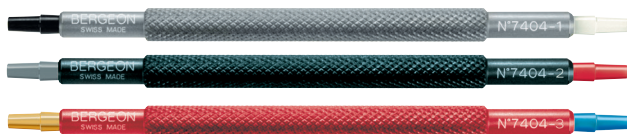

Sortiment von 3 Zeigeraufsetzern

Für Quarzuhren empfohlen. Länge: 115 mm. Ø: 6 mm.

- **1 Werkzeug grauer Griff mit:** 1 Spitze aus PVC weiss mit einem Loch Ø 0.50 mm. 1 Spitze aus PVC schwarz mit einem Loch Ø 1.00 mm.
- **1 Werkzeug schwarzer Griff mit:** 1 Spitze aus PVC grau mit einem Loch Ø 1.50 mm. 1 Spitze aus PVC rot mit einem Loch Ø 0.80 mm.
- **1 Werkzeug rot Griff mit:** 1 flache Spitze aus Messing. 1 Spitze aus PVC blau flach angekörrt.

Assortment of 3 hand setting tools

Recommended for quartz watches. Length: 115 mm. Ø: 6 mm.

- **1 tool with grey handle including:** 1 end piece in white PVC with a hole of Ø 0.50 mm. 1 end piece in black PVC with a hole of Ø 1.00 mm.
- **1 tool with black handle including:** 1 end piece in grey PVC with a hole of Ø 1.50 mm. 1 end piece in red PVC with a hole of Ø 0.80 mm.
- **1 tool with red handle including:** 1 end piece in brass, flat. 1 end piece in PVC, blue with centre pointing.

Surtido de 3 sacagujas

Recomendado para relojes de cuarzo. Longitud: 115 mm. Ø: 6 mm.

- **1 útil mango gris con:** 1 extremo en PVC blanco con agujero Ø 0.50 mm. 1 extremo en PVC negro con agujero Ø 1.00 mm.
- **1 útil mango negro con:** 1 extremo en PVC gris con agujero Ø 1.50 mm. 1 extremo en PVC rojo con un agujero Ø 0.80 mm.
- **1 útil mango rojo con:** 1 extremo en latón plano. 1 extremo en PVC azul plano punteado.

swiss made