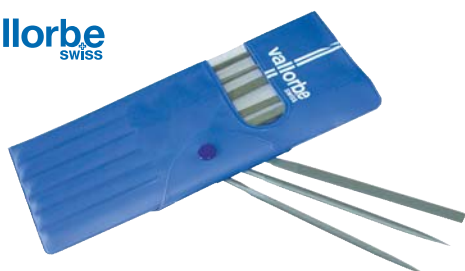

Limes aux échappements

Manche carré.
Taille 4

 Barrette parallèle Lg. utile : 48 mm	 Mi-ronde Lg. utile : 40 mm	 Aux entrées Lg. utile : 55 mm	 Triangulaire Lg. utile : 55 mm	 Carrée 4 côtés Lg. utile : 65 mm	 Ronde Lg. utile : 65 mm
310378-F4	310378-C4	310378-H4	310378-G4	310378-J4	310378-K4
 Feuille de sauge Lg. utile : 40 mm	 Roue de rencontre Lg. utile : 35 mm	 Barrette 3 côtés Lg. utile : 55 mm	 Barrette 1 côté Lg. utile : 40 mm	 Couteau pointu Lg. utile : 55 mm	 Carrée 3 côtés Lg. utile : 65 mm
310378-D4	310378-I4	310378-B4	310378-E4	310378-A4	310378-M4

Assortiment de 6 limes aiguilles râpes

Pour cire. Manche rond lisse. En étui. Disponible uniquement en taille 4.
Composition : voir ci-dessous.
Longueur : 140 mm.

Réf. 310394-ASS

 Plate	 Mi-ronde	 Aux entrées	 Triangulaire	 Carrée	 Ronde
310388	310389	310390	310391	310392	310393

Assortiment de limes aiguilles

Manche rond moleté. En étui. Taille 2.
Le jeu de 12 limes est disponible en taille 0, 1 et 4 sur demande.
Le jeu de 6 limes est disponible en taille 0 sur demande.
Composition : voir ci-dessous.
Longueur : 160 mm.

Assortiment de 5 limes aiguilles diamantées

Manche rond lisse. En étui. Grain D126 (usage général).
Disponible en grain D181 (pour ébauche) et grain D91 (pour finition)
Angles vifs et extrémités pointues.
Composition : 1 lime plate / mi-ronde / triangulaire / carrée / ronde
Longueur : 140 mm - partie utile : 70 mm. Première qualité