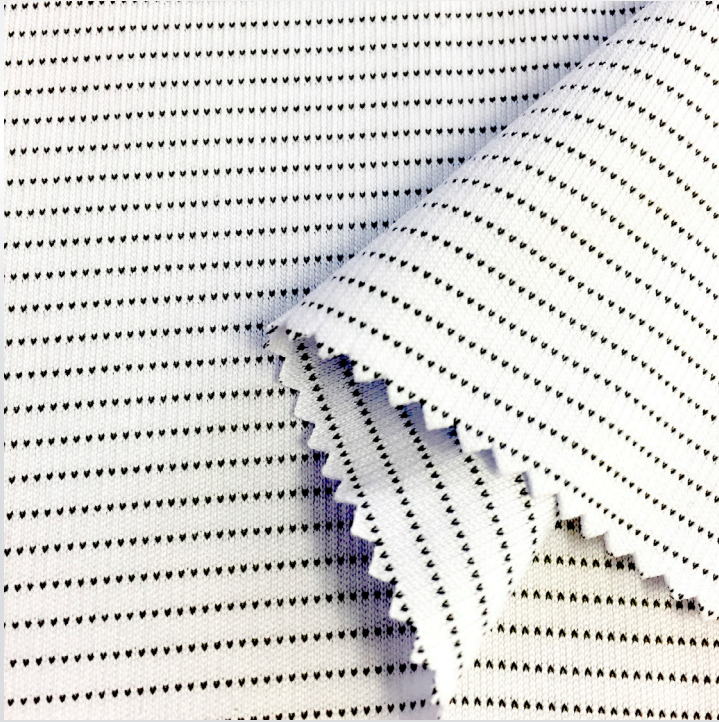

7854-20

300 x 300 mm

20x: 480 g

Tissu microfibre antistatique (ESD)

- Blanc avec fils d'argent
- 240 g/m²
- 80% polyester
- 20% polyamide
- Conditionnement: livré par paquet de 20 pièces

Antistatisches Mikrofasergerewebe (ESD)

- Weisses mit Silberfäden
- 240 g/m²
- 80% Polyester
- 20% Polyamid
- Verpackung: Pakete zu 20 Stück