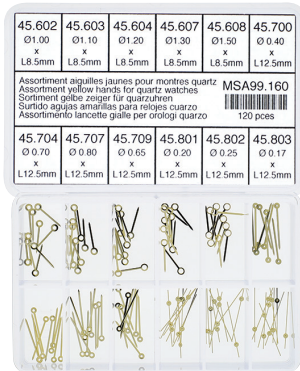

Assortiment d'aiguilles jaunes pour montres ; heures, minutes et secondes au centre.

Assortiment of yellow hands for watches ; hours, minutes and centre seconds.

Sortiment von gelbe Zeiger für Uhren ; Stunden, Minuten und Zentrumsekunden.

Sortido de agujas amarillas para relojes ; horas, minutos y segunderos centrales.

Assortimento di lancette gialle per orologi ; ore, minuti e secondi al centro.

Sortido de ponteiros amarelos para relógios ; horas, minutos e segundos ao centro.

Contenu - Contents - Inhalt - Contenido - Contenuto - Conteúdo :
12 modèles - models - Modelle - modelos - modelli - modelos
10x MSA45.602 (Ø 1.00 mm) /.603 (1.10) /.604 (1.20) /.607 (1.30) /.608 (1.50) /.700 (0.40) /.704 (0.70) /.707 (0.80) /.709 (0.65) /.801 (0.20) /.802 (0.25) /.803 (0.17)

MSA	Qt.	Kg
99.160	120x	0.026