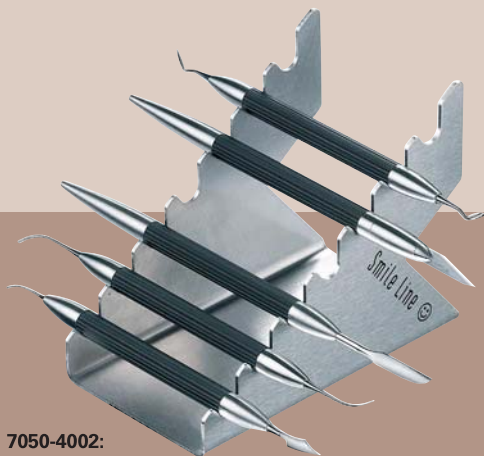

Sous-mains.

Matériau proche du néoprène, il offre un excellent grip. Très doux au toucher et très facile à nettoyer.

Arbeitsunterlage.

Sehr angenehme ähnlich neopren Stoff, der einen ausgezeichneten Halt bietet. Sehr weich und leicht zu benutzen.

No 7050-6010:

The Golden Proportion

Support

Träger

Support

Soporte

7050-4002:

Support de table
(livré sans instruments)
Tischständer (ohne Instrumente)
Instrument bench stand
(supplied without instruments)
Soporte para Mesón
(entregado sin instrumentos)

No 7050-8100:

Support en aluminium pour fraises, tiges Ø 2.35 mm (livré sans fraises)
Aluminium Bohrerständer, Schaft Ø 2.35 mm (ohne Fräser geliefert)
Solid aluminium burstand, shank Ø 2.35 mm (delivered without burs)
Soporte sólido en aluminio, tijas Ø 2.35 mm (entregado sin fresas).