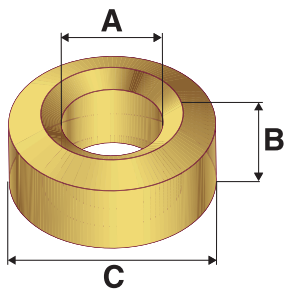

Bouchons à chasser en laiton

Attention : La gamme des bouchons K-W-M n'est compatible qu'avec les potences et outillages de même marque.

Nos bouchons sont livrés en pochettes de 20 pièces et de 10 pièces pour les dimensions à partir de 5,00 mm.

Potences K-W-M : voir notre catalogue Outillage Horlogerie Bijouterie

Boîte de 20

Boîte de 20

Boîte de 10

A mm	B mm	C mm	N° KWM	LAITON Référence
3,20	1,40	5,90	L 28	617108-028
3,20	1,70	5,90	L 51	617108-051
3,20	2,70	4,70	L 145	617108-145
3,20	2,70	5,90	L 119	617108-119
3,40	1,40	4,70	L 141	617108-141
3,40	1,40	5,90	L 74	617108-074
3,40	1,70	5,90	L 81	617108-081
3,40	2,70	4,70	L 146	617108-146
3,40	2,70	5,90	L 120	617108-120
3,60	1,40	4,70	L 142	617108-142
3,60	1,40	5,90	L 29	617108-029
3,60	1,70	5,90	L 52	617108-052
3,60	2,70	4,70	L 147	617108-147
3,60	2,70	5,90	L 121	617108-121
3,80	1,40	5,90	L 75	617108-075
3,80	1,70	5,90	L 82	617108-082

A mm	B mm	C mm	N° KWM	LAITON Référence
3,80	2,70	5,90	L 122	617108-122
4,00	1,40	5,90	L 76	617108-076
4,00	1,70	5,90	L 83	617108-083
4,00	2,70	5,90	L 123	617108-123
4,20	1,40	5,90	L 30	617108-030
4,20	1,70	5,90	L 53	617108-030
4,20	2,70	5,90	L 124	617108-124
4,40	1,40	5,90	L 77	617108-077
4,40	1,70	5,90	L 84	617108-084
4,40	2,70	5,90	L 125	617108-125
4,60	1,40	5,90	L 31	617108-031
4,60	1,70	5,90	L 54	617108-054
4,60	2,70	5,90	L 126	617108-126
4,80	1,40	5,90	L 78	617108-078
4,80	1,70	5,90	L 85	617108-085
4,80	2,70	5,90	L 127	617108-127

A mm	B mm	C mm	N° KWM	LAITON Référence
5,00	3,00	8,70	L 128	617108-128
5,20	3,00	8,70	L 129	617108-129
5,40	3,00	8,70	L 130	617108-130
5,60	3,00	8,70	L 131	617108-131
5,80	3,00	8,70	L 132	617108-132
6,00	3,00	8,70	L 133	617108-133
6,20	4,00	8,70	L 134	617108-134
6,40	4,00	8,70	L 135	617108-135
6,60	4,00	8,70	L 136	617108-136
6,80	4,00	8,70	L 137	617108-137