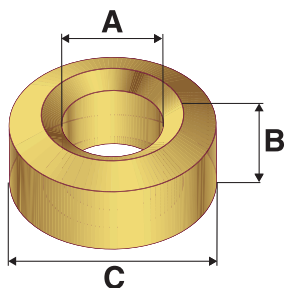

Potences BERGEON : voir notre catalogue Outillage Horlogerie Bijouterie

35% de remise pour 10 boîtes de 10 pièces de la même référence.

Boîte de 10

A mm	B mm	C mm	Tube N°	aL. N°	LAITON - Référence
0,80	5,00	2,00	B101	15	617110-B101
1,00	5,00	2,00	B102	15	617110-B102
1,00	5,00	2,50	B103	16	617110-B103
1,20	5,00	2,50	B104	16	617110-B104
1,20	5,00	3,00	B105	17	617110-B105
1,40	5,00	2,50	B106	16	617110-B106
1,40	5,00	3,00	B107	17	617110-B107
1,60	5,00	3,00	B108	17	617110-B108
1,60	5,00	3,50	B109	18	617110-B109
1,80	5,00	3,00	B110	17	617110-B110
1,80	5,00	3,50	B111	18	617110-B111
2,00	5,00	3,50	B112	18	617110-B112
2,00	5,00	4,00	B113	56	617110-B113
2,20	5,00	3,50	B114	18	617110-B114
2,20	5,00	4,00	B115	56	617110-B115

Boîte de 10

A mm	B mm	C mm	Tube N°	aL. N°	LAITON - Référence
2,40	5,00	3,50	B116	18	617110-B116
2,40	5,00	4,00	B117	56	617110-B117
2,60	5,00	3,50	B118	18	617110-B118
2,60	5,00	4,00	B119	56	617110-B119
2,80	5,00	4,00	B120	56	617110-B120
3,00	5,00	4,50	B121	56	617110-B121
4,00	5,00	6,00	B122	58	617110-B122
4,50	5,00	6,50	B123	21	617110-B123
5,00	5,00	7,00	B124	21	617110-B124
6,00	5,00	8,00	B125	60	617110-B125
6,50	5,00	8,50	B126	23	617110-B126
-	5,00	3,00	B127	17	617110-B127
-	5,00	4,00	B128	56	617110-B128
-	5,00	5,00	B128	56	617110-B129
-	5,00	6,00	B130	58	617110-B130