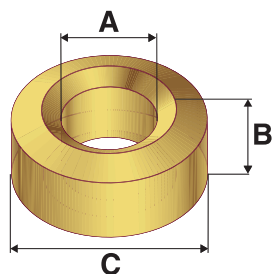

Réf. 617108-Z06 - de L 60 à L 117

Réf. 617108-Z07 - de L 01 à L 117

Réf. 617108-Z19 - de L 118 à L 127

Bouchons K-W-M assortis

Assortiment en coffret. Composition : par 5 pièces des références indiquées dans les tableaux.

Réf. 617108-Z20 - de L 128 à L 137

Bouchons à chasser en laiton

Attention : La gamme des bouchons K-W-M n'est compatible qu'avec les potences et outillages de même marque.

Pour le réassortiment, nos bouchons sont livrés en pochettes de 20 pièces et de 10 pièces pour les dimensions à partir de 5,00 mm. Voir tableau ci-contre.

Potences K-W-M : voir notre catalogue Outillage Horlogerie Bijouterie

Boîte de 20

A mm	B mm	C mm	N° KWM	LAITON Référence
0,10	1,00	1,20	L 55	617108-055
0,15	1,00	1,20	L 56	617108-056
0,20	1,00	1,20	L 01	617108-001
0,25	1,00	1,20	L 57	617108-057
0,30	1,00	1,20	L 02	617108-002
0,30	1,40	1,80	L 64	617108-064
0,30	1,90	1,80	L 86	617108-086
0,35	1,00	1,20	L 58	617108-058
0,40	1,00	1,20	L 03	617108-003
0,40	1,40	1,80	L 08	617108-008
0,40	1,90	1,80	L 87	617108-087
0,45	1,00	1,20	L 59	617108-059
0,50	1,00	1,20	L 04	617108-004
0,50	1,40	1,80	L 09	617108-009
0,50	1,90	1,80	L 32	617108-032
0,50	2,70	1,80	L 94	617108-094
0,55	1,00	1,20	L 60	617108-060
0,60	1,00	1,20	L 05	617108-005
0,60	1,40	1,80	L 10	617108-010
0,60	1,90	1,80	L 33	617108-033
0,60	2,70	1,80	L 95	617108-095
0,70	1,00	1,20	L 06	617108-006
0,70	1,40	1,80	L 11	617108-011
0,70	1,90	1,80	L 34	617108-034
0,70	2,70	1,80	L 96	617108-096
0,80	1,00	1,20	L 07	617108-007
0,80	1,40	1,80	L 12	617108-012
0,80	1,90	1,80	L 35	617108-035
0,80	2,70	1,80	L 97	617108-097
0,90	1,00	1,80	L 61	617108-061
0,90	1,40	1,80	L 13	617108-013
0,90	1,90	1,80	L 36	617108-036
0,90	2,70	1,80	L 98	617108-098
1,00	1,00	1,80	L 62	617108-062
1,00	1,40	1,80	L 65	617108-065