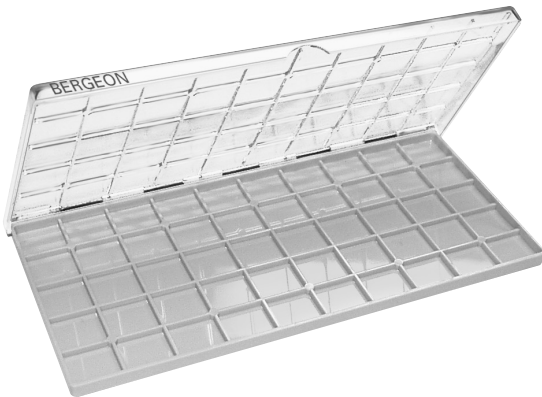

Cajas de plástico con 50 divisiones

Para montaje, visitaje, etc.
Tapa con bisagra permitiendo
invertir los puentes, etc.

Boîte Schachtel Box Caja mm	Cases Fächer Divisions Divisiones mm	No	Poids Gew. Weight Peso gr.	Pce Fr. / 100	Pce Fr. / 10	Pce Fr.
120 x 52 x 9	10 x 8 x 5	5217-1321	39			
150 x 67 x 9	13 x 10 x 5	5217-1322	58			
220 x 102 x 9	20 x 18 x 5	5217-1323	125			
340 x 97 x 9	32 x 17 x 5	5217-1324	150			
350 x 180 x 15	32 x 32 x 10	5217-1360	334