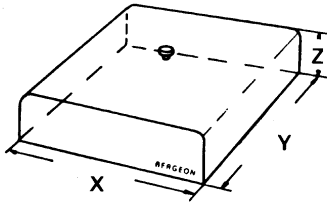

Dust cover

In plexiglas. Strong and well finished. Very transparent.
Other sizes on request.

Campana contra el polvo

De plexiglas. Sólida y bien terminada. Muy transparente.
Otras medidas sobre demanda.

No	Poids Gewicht Weight Peso gr.	Dimensions intérieures Innenmasse Inside sizes Medidas interiores			Pce Fr.
		X	Y	Z	
6759-1	95	65	190	30	
6759-2	160	90	225	43	
6759-3	207	105	300	47	

6759-5	405	200	200	70	
6759-6	450	200	275	60	

Dôme

Pour montres, bijoux, souvenirs, etc. Cloche en plexi.
Socle en bois Ø 90 mm. Cloche Ø 75 mm. Hauteur totale: 120 mm.

Dom

Für Uhren, Schmuck, Erinnerungen, usw. Glocke aus Plexi.
Holzsockel. Ø 90 mm. Glocke Ø 75 mm. Gesamthöhe: 120 mm.

Dome

For watches, jewels, souvenirs, etc. Dome in plastic.
Wooden base Ø 90 mm. Cover Ø 75 mm. Total height: 120 mm.

Domo

Para relojes, alhajas, recuerdos, etc. Campana de plexi.
Base de madera Ø 90 mm. Campana Ø 75 mm. Alto total: 120 mm.