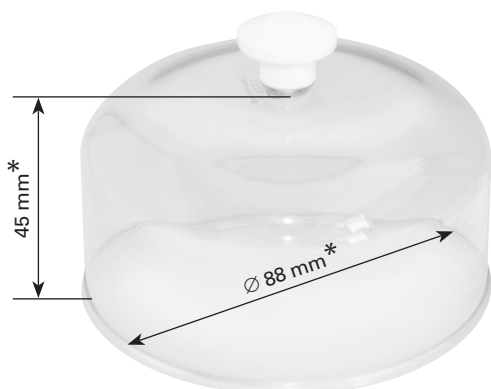

Cloche et plateau

Incassable.
Cloche No 30097-C. Plateau No 30097-B. Voir ci-dessous.

Glocke und Teller

Unzerbrechlich.
Glocke Nr. 30097-C. Teller Nr. 30097-B. Siehe unten.

Cover and tray

Unbreakable.
Cover No 30097-C. Tray No 30097-B. See above.

Campana y bandeja

Irrompible.
Campana No 30097-C. Bandeja No No 30097-B. Ver abajo.

* Dimensions intérieures - Innenmasse
Internal dimensions - Dimensiones internas

 No 30097-BC	105 gr.	Pce Fr.
--	---------	---------

* Dimensions intérieures - Innenmasse
Internal dimensions - Dimensiones internas

No 30097-C	33 gr.	Pce Fr.
-------------------	--------	---------

Plateau avec divisions

Incassable.

Teller mit Einteilung

Unzerbrechlich.

Divided tray

Unbreakable.

Bandeja con divisiones

Irrompible.

* Dimensions intérieures - Innenmasse
Internal dimensions - Dimensiones internas

No 30097-B	20 gr.	Pce Fr.
-------------------	--------	---------