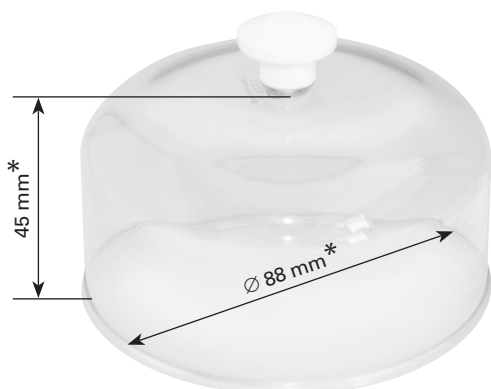

Cloche et plateau

Incassable.
Cloche No 30097-C. Plateau No 30097-B. Voir ci-dessous.

Glocke und Teller

Unzerbrechlich.
Glocke Nr. 30097-C. Teller Nr. 30097-B. Siehe unten.

Cover and tray

Unbreakable.
Cover No 30097-C. Tray No 30097-B. See above.

Campana y bandeja

Irrompible.
Campana No 30097-C. Bandeja No No 30097-B. Ver abajo.

* Dimensions intérieures - Innenmasse
Internal dimensions - Dimensiones internas

 No 30097-BC	105 gr.	Pce Fr.
--	---------	---------

* Dimensions intérieures - Innenmasse
Internal dimensions - Dimensiones internas

No 30097-C	33 gr.	Pce Fr.
-------------------	--------	---------

Plateau avec divisions

Incassable.

Teller mit Einteilung

Unzerbrechlich.

Dome

For watches, jewels, souvenirs, etc. Dome in plastic.
Wooden base Ø 90 mm. Cover Ø 75 mm. Total height: 120 mm.

Domo

Para relojes, alhajas, recuerdos, etc. Campana de plexi.
Base de madera Ø 90 mm. Campana Ø 75 mm. Alto total: 120 mm.