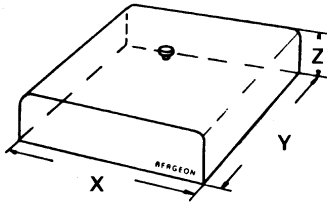

Divided tray

Unbreakable.

Bandeja con divisiones

Irrompible.

* Dimensions intérieures - Innenmasse
Internal dimensions - Dimensiones internas

No 30097-B	20 gr.	Pce Fr.
-------------------	--------	---------

BERGEON

Depuis 1791

Cloche cache-poussière

En plexiglas. Robuste et bien terminée. Très transparente.
Autres dimensions sur demande.

Staubschutz-Glocke

Aus Plexiglas. Robuste Ausführung. Sehr durchsichtig.
Andere Grössen auf Anfrage.

Dust cover

In plexiglas. Strong and well finished. Very transparent.
Other sizes on request.

Campana contra el polvo

De plexiglas. Sólida y bien terminada. Muy transparente.
Otras medidas sobre demanda.

No	Poids Gewicht Weight Peso gr.	Dimensions intérieures Innenmasse Inside sizes Medidas interiores			Pce Fr.
		X	Y	Z	
6759-1	95	65	190	30	
6759-2	160	90	225	43	
6759-3	207	105	300	47	