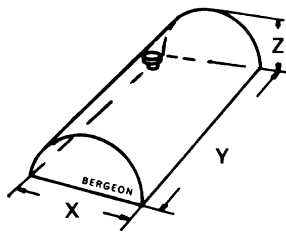

Divided tray

Unbreakable.

Bandeja con divisiones

Irrompible.

* Dimensions intérieures - Innenmasse
Internal dimensions - Dimensiones internas

No 30097-B	20 gr.	Pce Fr.
-------------------	--------	---------

Dust cover

In plexiglas. Strong and well finished. Very transparent.
Other sizes on request.

Campana contra el polvo

De plexiglas. Sólida y bien terminada. Muy transparente.
Otras medidas sobre demanda.

No	Poids Gewicht Weight Peso gr.	Dimensions intérieures Innenmasse Inside sizes Medidas interiores			Pce Fr.
		X	Y	Z	
6759-1	95	65	190	30	
6759-2	160	90	225	43	
6759-3	207	105	300	47	