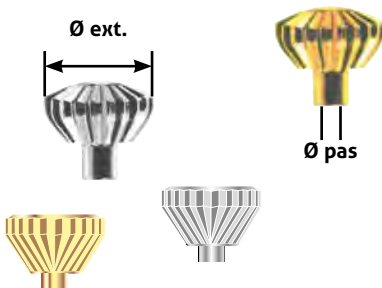

Couronnes pour montres de poches

Mesures spéciales.
Boîte de 1 pièce chromées ou dorées. Voir tableau ci-contre.