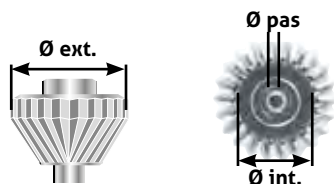

COURONNES POUR MONTRES DE POCHE AVEC POUSSOIR

Couronnes pour montres de poches
Boîte de 1 pièce. Voir tableau ci-dessous.