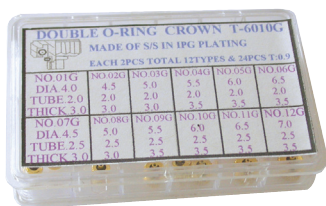

COURONNES DOUBLE O'RING

Couronnes double O'ring
Assortiment de 24 pièces.
Couronnes Ø de 4,00 à 7,00 mm.
Pas Ø de 0,90 mm.

Réf. 093330-ASS - 24 pièces plaquées

Réf. 093334-ASS - 24 pièces acier

Au détail voir tableau ci-dessous.

Dimensions			Plaquées	Acier	Chromées
Ø ext. mm	Ø pas. mm	Ø tube mm	Référence	Référence	Référence
4,00	0,90	2,00	093330-146	093334-146	-
4,50	0,90	2,00	093330-182	093334-182	-
4,50	0,90	2,50	093330-183	093334-183	-
5,00	0,90	2,00	093330-188	093334-188	-
5,00	0,90	2,50	093330-198	093334-198	-
5,00	1,00	2,50	-	-	093332-201
5,00	1,20	2,50	-	-	093332-207
5,50	0,90	2,00	093330-559	093334-559	-
5,50	0,90	2,50	093330-228	093334-228	-
5,50	1,00	2,50	093330-231	-	-
5,50	1,20	2,50	-	-	093332-237
6,00	0,90	2,00	093330-690	093334-690	-
6,00	0,90	2,50	093330-240	093334-240	-
6,00	1,00	2,50	-	-	093332-243
6,00	1,20	2,50	-	093334-249	-
6,50	0,90	2,00	093330-659	093334-659	-
6,50	0,90	2,50	093330-652	093334-652	-
6,50	1,00	2,50	-	-	093332-268
7,00	0,90	2,50	093330-245	093334-245	-

COURONNES POUR MONTRES DE POCHE

Couronnes montres de poches
Assortiment de 24 pièces.
Couronnes Ø de 4,50 à 9,00 mm.
Pas Ø de 0,90 à 1,20 mm.

Réf. 093344-ASS - 24 pièces dorées

COURONNES POUR MONTRES DE POCHE

Couronnes pour montres de poches

Mesures spéciales.
 Boîte de 1 pièce chromées ou dorées. Voir tableau ci-contre.

Dimensions		Chromées	Dorées	Argentées
Ø ext. mm	Ø pas. mm	Référence	Référence	Référence
6,00	1,00	-	093342-6000	-
6,50	1,20	093340-6502	-	-
7,25	1,40	093340-7254	-	-
7,80	1,20	-	093342-7802	-
8,25	1,20	093340-8252	-	093345-8252
8,25	1,30	093340-8253	-	-
8,25	1,40	093340-8254	-	-
8,25	1,50	093340-8255	093342-8255	-
8,25	1,60	093340-8256	-	-
9,00	1,50	-	093342-9005	-