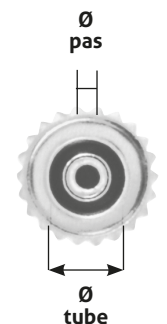

COURONNES DOUBLE O'RING

Couronnes double O'ring
Assortiment de 24 pièces.
Couronnes Ø de 4,00 à 7,00 mm.
Pas Ø de 0,90 mm.

Réf. 093330-ASS - 24 pièces plaquées

Réf. 093334-ASS - 24 pièces acier

Au détail voir tableau ci-dessous.

Dimensions			Plaquées	Acier	Chromées
Ø ext. mm	Ø pas. mm	Ø tube mm	Référence	Référence	Référence
4,00	0,90	2,00	093330-146	093334-146	-
4,50	0,90	2,00	093330-182	093334-182	-
4,50	0,90	2,50	093330-183	093334-183	-
5,00	0,90	2,00	093330-188	093334-188	-
5,00	0,90	2,50	093330-198	093334-198	-
5,00	1,00	2,50	-	-	093332-201
5,00	1,20	2,50	-	-	093332-207
5,50	0,90	2,00	093330-559	093334-559	-
5,50	0,90	2,50	093330-228	093334-228	-
5,50	1,00	2,50	093330-231	-	-
5,50	1,20	2,50	-	-	093332-237
6,00	0,90	2,00	093330-690	093334-690	-
6,00	0,90	2,50	093330-240	093334-240	-
6,00	1,00	2,50	-	-	093332-243
6,00	1,20	2,50	-	093334-249	-
6,50	0,90	2,00	093330-659	093334-659	-
6,50	0,90	2,50	093330-652	093334-652	-
6,50	1,00	2,50	-	-	093332-268
7,00	0,90	2,50	093330-245	093334-245	-

Dimensions		Chromées	Dorées	Argentées	Vieil argent
Ø ext. mm	Ø pas. mm	Référence	Référence	Référence	Référence
3,50	0,90	093340-350	093342-350	-	-
3,80	0,90	093340-380	093342-380	093345-380	-
4,00	0,90	093340-400	093342-400	093345-400	-
4,50	0,90	093340-450	093342-450	093345-450	-
5,00	0,90	093340-500	093342-500	-	-
6,00	0,90	093340-600	093342-600	093345-600	-
6,50	0,90	093340-650	093342-650	093345-650	-
7,00	0,90	093340-700	093342-700	-	-
7,25	0,90	093340-725	093342-725	-	-
7,25	1,20	093340-750	-	-	093346-725
8,00	0,90	093340-800	093342-800	-	-
8,25	0,90	093340-825	093342-825	093345-825	093346-825
9,00	0,90	093340-900	093342-900	-	-

COURONNES À VISSER

Couronnes à vis dorées et chromées

Pour montres à quartz. Assortiment de **28 pièces** parmi les plus courantes, classées par modèles et par dimensions.

2 pièces de chaque modèle.

Couronnes Ø de 3,50 à 7,00 mm - Tubes à chasser Ø de 2,00 à 2,80 mm.