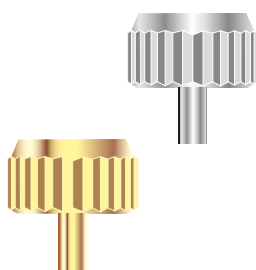

COURONNES DOUBLE O'RING

Couronnes double O'ring
Assortiment de 24 pièces.
Couronnes Ø de 4,00 à 7,00 mm.
Pas Ø de 0,90 mm.

Réf. 093330-ASS - 24 pièces plaquées

Réf. 093334-ASS - 24 pièces acier

Au détail voir tableau ci-dessous.

Dimensions			Plaquées	Acier	Chromées
Ø ext. mm	Ø pas. mm	Ø tube mm	Référence	Référence	Référence
4,00	0,90	2,00	093330-146	093334-146	-
4,50	0,90	2,00	093330-182	093334-182	-
4,50	0,90	2,50	093330-183	093334-183	-
5,00	0,90	2,00	093330-188	093334-188	-
5,00	0,90	2,50	093330-198	093334-198	-
5,00	1,00	2,50	-	-	093332-201
5,00	1,20	2,50	-	-	093332-207
5,50	0,90	2,00	093330-559	093334-559	-
5,50	0,90	2,50	093330-228	093334-228	-
5,50	1,00	2,50	093330-231	-	-
5,50	1,20	2,50	-	-	093332-237
6,00	0,90	2,00	093330-690	093334-690	-
6,00	0,90	2,50	093330-240	093334-240	-
6,00	1,00	2,50	-	-	093332-243
6,00	1,20	2,50	-	093334-249	-
6,50	0,90	2,00	093330-659	093334-659	-
6,50	0,90	2,50	093330-652	093334-652	-
6,50	1,00	2,50	-	-	093332-268
7,00	0,90	2,50	093330-245	093334-245	-

COURONNES POUR MONTRES DE POCHE

Couronnes montres de poches
Assortiment de 24 pièces.
Couronnes Ø de 4,50 à 9,00 mm.
Pas Ø de 0,90 à 1,20 mm.

Réf. 093344-ASS - 24 pièces dorées

COURONNES POUR MONTRES DE POCHE

COURONNES À VISSER

Couronnes à vis dorées et chromées

Pour montres à quartz. Assortiment de **28 pièces** parmi les plus courantes, classées par modèles et par dimensions.

2 pièces de chaque modèle.

Couronnes Ø de 3,50 à 7,00 mm - Tubes à chasser Ø de 2,00 à 2,80 mm.