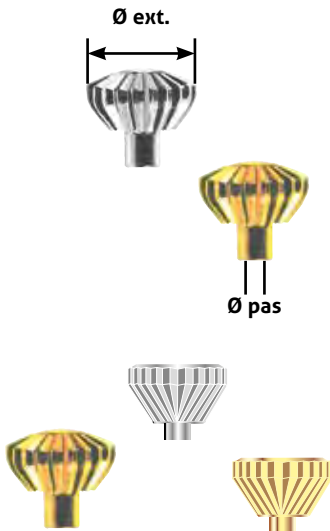

COURONNES DOUBLE O'RING

Couronnes double O'ring
Assortiment de 24 pièces.
Couronnes Ø de 4,00 à 7,00 mm.
Pas Ø de 0,90 mm.

Réf. 093330-ASS - 24 pièces plaquées

Réf. 093334-ASS - 24 pièces acier

Au détail voir tableau ci-dessous.

Dimensions			Plaquées	Acier	Chromées
Ø ext. mm	Ø pas. mm	Ø tube mm	Référence	Référence	Référence
4,00	0,90	2,00	093330-146	093334-146	-
4,50	0,90	2,00	093330-182	093334-182	-
4,50	0,90	2,50	093330-183	093334-183	-
5,00	0,90	2,00	093330-188	093334-188	-
5,00	0,90	2,50	093330-198	093334-198	-
5,00	1,00	2,50	-	-	093332-201
5,00	1,20	2,50	-	-	093332-207
5,50	0,90	2,00	093330-559	093334-559	-
5,50	0,90	2,50	093330-228	093334-228	-
5,50	1,00	2,50	093330-231	-	-
5,50	1,20	2,50	-	-	093332-237
6,00	0,90	2,00	093330-690	093334-690	-
6,00	0,90	2,50	093330-240	093334-240	-
6,00	1,00	2,50	-	-	093332-243
6,00	1,20	2,50	-	093334-249	-
6,50	0,90	2,00	093330-659	093334-659	-
6,50	0,90	2,50	093330-652	093334-652	-
6,50	1,00	2,50	-	-	093332-268
7,00	0,90	2,50	093330-245	093334-245	-

COURONNES POUR MONTRES DE POCHE

Couronnes montres de poches
Assortiment de 24 pièces.
Couronnes Ø de 4,50 à 9,00 mm.
Pas Ø de 0,90 à 1,20 mm.

Réf. 093344-ASS - 24 pièces dorées

COURONNES POUR MONTRES DE POCHE

Couronnes montres de poches

Assortiment de 24 pièces argentées et vieil argent pour montres de poche.
 Couronnes Ø de 4,50 à 9,00 mm.
 Pas Ø de 0,90 mm.

Réf. 093345-ASS

Couronnes pour montres de poches
 Boîte de 1 pièce. Voir tableau ci-contre.