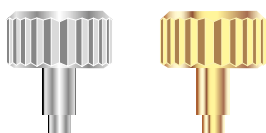

COURONNES À VISSER

Couronnes à vis dorées et chromées

Pour montres à quartz. Assortiment de **28 pièces** parmi les plus courantes, classées par modèles et par dimensions.

2 pièces de chaque modèle.

Couronnes Ø de 3,50 à 7,00 mm - Tubes à chasser Ø de 2,00 à 2,80 mm.

Réf. 093375-04

Qualité suisse