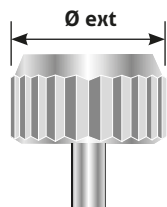

COURONNES DOUBLE O'RING

Couronnes double O'ring
Assortiment de 24 pièces.
Couronnes Ø de 4,00 à 7,00 mm.
Pas Ø de 0,90 mm.

Réf. 093330-ASS - 24 pièces plaquées

Réf. 093334-ASS - 24 pièces acier

Au détail voir tableau ci-dessous.

Dimensions			Plaquées	Acier	Chromées
Ø ext. mm	Ø pas. mm	Ø tube mm	Référence	Référence	Référence
4,00	0,90	2,00	093330-146	093334-146	-
4,50	0,90	2,00	093330-182	093334-182	-
4,50	0,90	2,50	093330-183	093334-183	-
5,00	0,90	2,00	093330-188	093334-188	-
5,00	0,90	2,50	093330-198	093334-198	-
5,00	1,00	2,50	-	-	093332-201
5,00	1,20	2,50	-	-	093332-207
5,50	0,90	2,00	093330-559	093334-559	-
5,50	0,90	2,50	093330-228	093334-228	-
5,50	1,00	2,50	093330-231	-	-
5,50	1,20	2,50	-	-	093332-237
6,00	0,90	2,00	093330-690	093334-690	-
6,00	0,90	2,50	093330-240	093334-240	-
6,00	1,00	2,50	-	-	093332-243
6,00	1,20	2,50	-	093334-249	-
6,50	0,90	2,00	093330-659	093334-659	-
6,50	0,90	2,50	093330-652	093334-652	-
6,50	1,00	2,50	-	-	093332-268
7,00	0,90	2,50	093330-245	093334-245	-