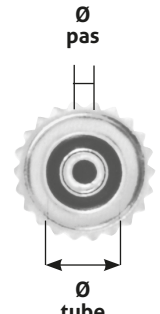

Dimensions			Dorées Canon long	Acier Canon long
Ø ext. mm	Ø pas. mm	Ø tube mm	Référence	Référence
4,50	1,00	2,50	093302-184	-
5,00	0,90	1,60	093302-516	093314-516
5,00	0,90	1,80	093302-518	093314-518
5,00	0,90	2,00	093302-197	093314-197
5,00	0,90	2,50	093302-198	093314-198
5,00	1,00	2,50	093302-199	-
5,50	0,90	1,60	093302-550	093314-550
5,50	0,90	1,80	093302-551	093314-551
5,50	0,90	2,00	-	093314-552
5,50	0,90	2,50	-	093314-228
5,50	1,00	2,50	093302-229	-
6,00	0,90	2,00	-	093314-602
6,00	0,90	2,50	-	093314-625
6,50	0,90	2,00	-	093314-652
6,50	0,90	2,50	-	093314-650
7,00	0,90	2,00	-	093314-702
7,00	0,90	2,50	-	093314-725
7,50	0,90	2,00	-	093314-752
7,50	0,90	2,50	-	093314-750
8,00	0,90	2,00	-	093314-802
8,00	0,90	2,50	-	093314-825
8,50	0,90	2,00	-	093314-852
8,50	0,90	2,50	-	093314-850
9,00	0,90	2,00	-	093314-902
9,00	0,90	2,50	-	093314-925
9,50	0,90	2,00	-	093314-952
9,50	0,90	2,50	-	093314-950
10,00	0,90	2,00	-	093314-120
10,00	0,90	2,50	-	093314-125

COURONNES DOUBLE O'RING

Couronnes double O'ring
 Assortiment de 24 pièces.
 Couronnes Ø de 4,00 à 7,00 mm.
 Pas Ø de 0,90 mm.

Réf. 093330-ASS - 24 pièces plaquées

Réf. 093334-ASS - 24 pièces acier

Au détail voir tableau ci-dessous.

Dimensions			Plaquées	Acier	Chromées
Ø ext. mm	Ø pas. mm	Ø tube mm	Référence	Référence	Référence
4,00	0,90	2,00	093330-146	093334-146	-
4,50	0,90	2,00	093330-182	093334-182	-
4,50	0,90	2,50	093330-183	093334-183	-
5,00	0,90	2,00	093330-188	093334-188	-
5,00	0,90	2,50	093330-198	093334-198	-
5,00	1,00	2,50	-	-	093332-201
5,00	1,20	2,50	-	-	093332-207
5,50	0,90	2,00	093330-559	093334-559	-
5,50	0,90	2,50	093330-228	093334-228	-
5,50	1,00	2,50	093330-231	-	-
5,50	1,20	2,50	-	-	093332-237
6,00	0,90	2,00	093330-690	093334-690	-
6,00	0,90	2,50	093330-240	093334-240	-
6,00	1,00	2,50	-	-	093332-243
6,00	1,20	2,50	-	093334-249	-
6,50	0,90	2,00	093330-659	093334-659	-
6,50	0,90	2,50	093330-652	093334-652	-
6,50	1,00	2,50	-	-	093332-268
7,00	0,90	2,50	093330-245	093334-245	-