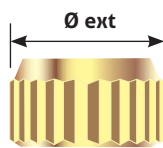

Couronnes O'ring type LG
 Mesures spéciales. Boîte de 1 pièce. Voir tableau ci-dessous.

Dimensions			Dorées Type LG	Chromées Type LG
Ø ext. mm	Ø pas. mm	Ø tube mm	Référence	Référence
5,00	1,00	2,00	-	093312-512

COURONNES O'RING

Couronnes O'ring canon court

Boîte de 10 pièces. Voir tableau ci-dessous.

Dimensions			Dorées Canon court	Acier Canon court	Chromées Canon court
Ø ext. mm	Ø pas. mm	Ø tube mm	Référence	Référence	Référence
2,75	0,90	1,60	-	-	093313-018
2,80	0,70	1,60	093300-287	093312-287	-
2,80	0,80	1,60	093300-288	093312-288	-
2,80	0,90	1,60	093300-289	093312-289	-
3,00	0,70	1,60	093300-057	093324-057	-
3,00	0,70	1,80	093300-307	093324-307	-
3,00	0,80	1,60	093300-062	093324-06	-
3,00	0,80	1,80	093300-308	093324-308	-
3,00	0,90	1,60	093300-067	093324-067	093312-067
3,00	0,90	1,80	093300-309	093324-309	-
3,50	0,70	1,60	093300-102	093324-102	-
3,50	0,70	1,80	093300-357	093324-357	-
3,50	0,70	2,00	093300-117	093324-117	-
3,50	0,80	1,60	093300-107	093324-107	-
3,50	0,80	1,80	093300-358	093324-358	-
3,50	0,80	2,00	093300-118	093324-118	-
3,50	0,90	1,60	093300-112	093324-112	-
3,50	0,90	1,80	093300-114	093324-114	-
3,50	0,90	2,00	093300-115	093324-115	-
3,80	0,70	1,60	093300-387	093324-387	-
3,80	0,70	2,00	093300-372	093324-372	-
3,80	0,80	1,60	093300-388	093324-388	-
3,80	0,80	2,00	093300-382	093324-382	-
3,80	0,90	1,60	093300-389	093324-389	-
3,80	0,90	2,00	093300-392	093324-392	-
4,00	0,70	2,00	093300-147	093324-147	-
4,00	0,70	2,50	093300-457	093324-457	-
4,00	0,80	1,60	093300-141	-	-
4,00	0,80	2,00	093300-143	093324-143	-
4,00	0,80	2,50	093300-458	093324-458	-
4,00	0,90	1,60	093300-416	093324-416	-
4,00	0,90	1,80	093300-418	093324-418	-
4,00	0,90	2,00	093300-146	093324-146	-