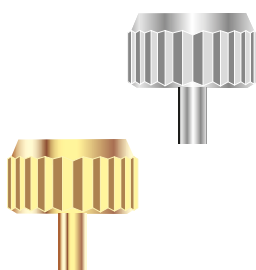

COURONNES DOUBLE O'RING

Couronnes double O'ring
Assortiment de 24 pièces.
Couronnes Ø de 4,00 à 7,00 mm.
Pas Ø de 0,90 mm.

Réf. 093330-ASS - 24 pièces plaquées

Réf. 093334-ASS - 24 pièces acier

Au détail voir tableau ci-dessous.