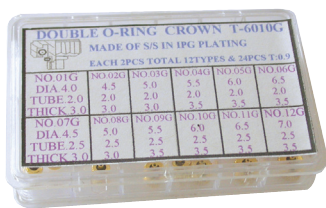

COURONNES O'RING

Couronnes O'ring canon long
Boîte de 10 pièces.
Voir tableau ci-dessous.

Dimensions			Dorées Canon long	Acier Canon long
Ø ext. mm	Ø pas. mm	Ø tube mm	Référence	Référence
3,00	0,70	1,60	093302-057	093314-057
3,00	0,70	1,80	093302-30	093314-307
3,00	0,80	1,60	093302-062	093314-062
3,00	0,80	1,80	093302-308	093314-308
3,00	0,90	1,60	093302-067	093314-067
3,00	0,90	1,80	093302-309	093314-309
3,50	0,70	1,60	093302-102	-
3,50	0,70	1,80	093302-357	093314-357
3,50	0,70	2,00	093302-117	093314-117
3,50	0,80	1,60	093302-107	093314-107
3,50	0,80	1,80	093302-358	093314-358
3,50	0,80	2,00	093302-118	093314-118
3,50	0,90	1,60	093302-112	093314-112
3,50	0,90	1,80	093302-114	093314-114
3,50	0,90	2,00	093302-115	093314-115
3,80	0,70	2,00	093302-372	093314-372
3,80	0,80	2,00	093302-382	093314-382
3,80	0,90	2,00	093302-392	093314-392
4,00	0,70	2,00	093302-147	093314-147
4,00	0,70	2,50	093302-457	-
4,00	0,80	2,00	093302-143	093314-143
4,00	0,80	2,50	-	093314-458
4,00	0,90	1,60	093302-416	093314-416
4,00	0,90	1,80	093302-418	093314-418
4,00	0,90	2,00	093302-146	093314-146
4,00	0,90	2,50	093302-459	093314-459
4,50	0,90	1,60	093302-450	093314-450
4,50	0,90	1,80	093302-451	093314-451
4,50	0,90	2,00	093302-182	093314-182
4,50	0,90	2,50	093302-183	093314-183

COURONNES DOUBLE O'RING

Couronnes double O'ring
 Assortiment de 24 pièces.
 Couronnes Ø de 4,00 à 7,00 mm.
 Pas Ø de 0,90 mm.

Réf. 093330-ASS - 24 pièces plaquées

Réf. 093334-ASS - 24 pièces acier

Au détail voir tableau ci-dessous.