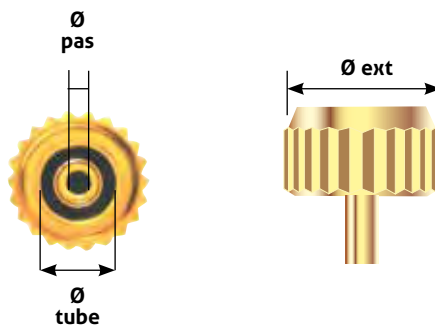

COURONNES O'RING

Dimensions			Dorées Canon long	Acier Canon long
Ø ext. mm	Ø pas. mm	Ø tube mm	Référence	Référence
3,00	0,70	1,60	093302-057	093314-057
3,00	0,70	1,80	093302-30	093314-307
3,00	0,80	1,60	093302-062	093314-062
3,00	0,80	1,80	093302-308	093314-308
3,00	0,90	1,60	093302-067	093314-067
3,00	0,90	1,80	093302-309	093314-309
3,50	0,70	1,60	093302-102	-
3,50	0,70	1,80	093302-357	093314-357
3,50	0,70	2,00	093302-117	093314-117
3,50	0,80	1,60	093302-107	093314-107
3,50	0,80	1,80	093302-358	093314-358
3,50	0,80	2,00	093302-118	093314-118
3,50	0,90	1,60	093302-112	093314-112
3,50	0,90	1,80	093302-114	093314-114
3,50	0,90	2,00	093302-115	093314-115
3,80	0,70	2,00	093302-372	093314-372
3,80	0,80	2,00	093302-382	093314-382
3,80	0,90	2,00	093302-392	093314-392
4,00	0,70	2,00	093302-147	093314-147
4,00	0,70	2,50	093302-457	-
4,00	0,80	2,00	093302-143	093314-143
4,00	0,80	2,50	-	093314-458
4,00	0,90	1,60	093302-416	093314-416
4,00	0,90	1,80	093302-418	093314-418
4,00	0,90	2,00	093302-146	093314-146
4,00	0,90	2,50	093302-459	093314-459
4,50	0,90	1,60	093302-450	093314-450
4,50	0,90	1,80	093302-451	093314-451
4,50	0,90	2,00	093302-182	093314-182
4,50	0,90	2,50	093302-183	093314-183

Dimensions			Dorées Canon long	Acier Canon long
Ø ext. mm	Ø pas. mm	Ø tube mm	Référence	Référence
4,50	1,00	2,50	093302-184	-
5,00	0,90	1,60	093302-516	093314-516
5,00	0,90	1,80	093302-518	093314-518
5,00	0,90	2,00	093302-197	093314-197
5,00	0,90	2,50	093302-198	093314-198
5,00	1,00	2,50	093302-199	-
5,50	0,90	1,60	093302-550	093314-550
5,50	0,90	1,80	093302-551	093314-551
5,50	0,90	2,00	-	093314-552
5,50	0,90	2,50	-	093314-228
5,50	1,00	2,50	093302-229	-
6,00	0,90	2,00	-	093314-602
6,00	0,90	2,50	-	093314-625
6,50	0,90	2,00	-	093314-652
6,50	0,90	2,50	-	093314-650
7,00	0,90	2,00	-	093314-702
7,00	0,90	2,50	-	093314-725
7,50	0,90	2,00	-	093314-752
7,50	0,90	2,50	-	093314-750
8,00	0,90	2,00	-	093314-802
8,00	0,90	2,50	-	093314-825
8,50	0,90	2,00	-	093314-852
8,50	0,90	2,50	-	093314-850
9,00	0,90	2,00	-	093314-902
9,00	0,90	2,50	-	093314-925
9,50	0,90	2,00	-	093314-952
9,50	0,90	2,50	-	093314-950
10,00	0,90	2,00	-	093314-120
10,00	0,90	2,50	-	093314-125