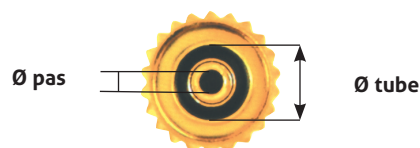

COURONNES O'RING

Couronnes O'ring canon court

Boîte de 10 pièces. Voir tableau ci-dessous.

Dimensions			Dorées Canon court	Acier Canon court	Chromées Canon court
Ø ext. mm	Ø pas. mm	Ø tube mm	Référence	Référence	Référence
2,75	0,90	1,60	-	-	093313-018
2,80	0,70	1,60	093300-287	093312-287	-
2,80	0,80	1,60	093300-288	093312-288	-
2,80	0,90	1,60	093300-289	093312-289	-
3,00	0,70	1,60	093300-057	093324-057	-
3,00	0,70	1,80	093300-307	093324-307	-
3,00	0,80	1,60	093300-062	093324-06	-
3,00	0,80	1,80	093300-308	093324-308	-
3,00	0,90	1,60	093300-067	093324-067	093312-067
3,00	0,90	1,80	093300-309	093324-309	-
3,50	0,70	1,60	093300-102	093324-102	-
3,50	0,70	1,80	093300-357	093324-357	-
3,50	0,70	2,00	093300-117	093324-117	-
3,50	0,80	1,60	093300-107	093324-107	-
3,50	0,80	1,80	093300-358	093324-358	-
3,50	0,80	2,00	093300-118	093324-118	-
3,50	0,90	1,60	093300-112	093324-112	-
3,50	0,90	1,80	093300-114	093324-114	-
3,50	0,90	2,00	093300-115	093324-115	-
3,80	0,70	1,60	093300-387	093324-387	-
3,80	0,70	2,00	093300-372	093324-372	-
3,80	0,80	1,60	093300-388	093324-388	-
3,80	0,80	2,00	093300-382	093324-382	-
3,80	0,90	1,60	093300-389	093324-389	-
3,80	0,90	2,00	093300-392	093324-392	-
4,00	0,70	2,00	093300-147	093324-147	-
4,00	0,70	2,50	093300-457	093324-457	-
4,00	0,80	1,60	093300-141	-	-
4,00	0,80	2,00	093300-143	093324-143	-
4,00	0,80	2,50	093300-458	093324-458	-
4,00	0,90	1,60	093300-416	093324-416	-
4,00	0,90	1,80	093300-418	093324-418	-
4,00	0,90	2,00	093300-146	093324-146	-

Dimensions			Dorées Canon court	Acier Canon court	Chromées Canon court
Ø ext. mm	Ø pas. mm	Ø tube mm	Référence	Référence	Référence
4,00	0,90	2,50	093300-459	093324-459	093313-147
4,50	0,80	2,00	093300-179	-	-
4,50	0,90	1,60	093300-450	093324-450	-
4,50	0,90	1,80	093300-451	093324-181	-
4,50	0,90	2,00	093300-182	093324-182	-
4,50	0,90	2,50	093300-183	093324-183	-
5,00	0,90	1,60	093300-516	093324-516	-
5,00	0,90	1,80	093300-518	093324-518	-
5,00	0,90	2,00	093300-197	093324-197	-
5,00	0,90	2,50	093300-198	093324-198	-
5,50	0,90	1,60	093300-550	093324-550	-
5,50	0,90	1,80	093300-551	093324-551	-
5,50	0,90	2,00	-	093324-552	-
5,50	0,90	2,50	093300-228	093324-228	-
6,00	0,90	2,00	-	093324-602	-
6,00	0,90	2,50	-	093324-692	-
6,50	0,90	2,00	-	093324-652	-
6,50	0,90	2,50	-	093324-650	-
7,00	0,90	2,00	-	093324-702	-
7,00	0,90	2,50	-	093324-725	-
7,50	0,90	2,00	-	093324-752	-
7,50	0,90	2,50	-	093324-750	-
8,00	0,90	2,00	-	093324-802	-
8,00	0,90	2,50	-	093324-825	-
8,50	0,90	2,00	-	093324-852	-
8,50	0,90	2,50	-	093324-850	-
9,00	0,90	2,00	-	093324-902	-
9,00	0,90	2,50	-	093324-925	-
9,50	0,90	2,00	-	093324-952	-
9,50	0,90	2,50	-	093324-950	-
10,00	0,90	2,00	-	093324-120	-
10,00	0,90	2,50	-	093324-125	-
-	-	-	-	-	-