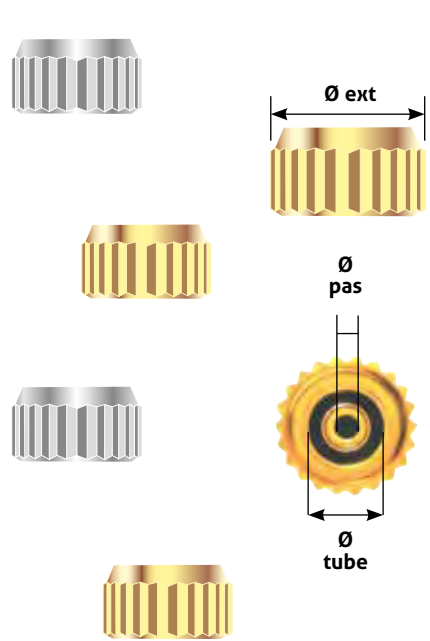

COURONNES O'RING

Couronnes O'ring

Assortiment de 500 pièces : demi-boule étanches
125 en acier inox et 375 dorées.
Tubes Ø 1,60 - 1,80 - 2,00 - 2,50 mm.

Réf. 093385-ASS

Couronnes O'ring

Assortiment de 24 pièces demi-boule étanches dorées et chromées.
Tubes Ø 2,00 et 2,50 mm.
Couronnes Ø 3,25 - 4,00 - 4,50 et 5,00 mm.

Réf. 093990-70 - pas Ø 0,90 mm

Réf. 093990-72 - pas Ø 0,70 mm

Couronnes O'ring

Assortiment de 24 pièces demi-boule étanches dorées.
Tubes Ø 1,60 - 1,80 et 2,00 mm.
Couronnes Ø 2,80 - 3,00 - 3,50 - 3,75 et 4,00 mm.

Réf. 093990-19 - pas Ø 0,90 mm

Réf. 093990-66 - pas Ø 0,80 mm

COURONNES O'RING

Couronnes O'ring
 Assortiment de 24 pièces demi-boule étanches chromées.
 Tubes Ø 1,60 - 1,80 et 2,00 mm.
 Couronnes Ø 2,80 - 3,00 - 3,50 et 4,00 mm.

Réf. 093990-21 - pas Ø 0,90 mm

Couronnes O'ring canon court
 Mesures spéciales. Boîte de 10 pièces. Voir tableau ci-dessous.

Dimensions			Dorées Canon court	Chromées Canon court
Ø ext. mm	Ø pas. mm	Ø tube mm	Référence	Référence
4,00	0,80	1,80	-	093312-141
4,50	1,00	2,50	093300-186	093312-186
5,50	1,00	2,50	093300-231	-