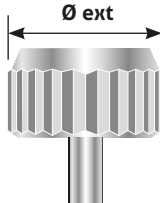

Dimensions			Dorées Canon long	Acier Canon long
Ø ext. mm	Ø pas. mm	Ø tube mm	Référence	Référence
4,50	1,00	2,50	093302-184	-
5,00	0,90	1,60	093302-516	093314-516
5,00	0,90	1,80	093302-518	093314-518
5,00	0,90	2,00	093302-197	093314-197
5,00	0,90	2,50	093302-198	093314-198
5,00	1,00	2,50	093302-199	-
5,50	0,90	1,60	093302-550	093314-550
5,50	0,90	1,80	093302-551	093314-551
5,50	0,90	2,00	-	093314-552
5,50	0,90	2,50	-	093314-228
5,50	1,00	2,50	093302-229	-
6,00	0,90	2,00	-	093314-602
6,00	0,90	2,50	-	093314-625
6,50	0,90	2,00	-	093314-652
6,50	0,90	2,50	-	093314-650
7,00	0,90	2,00	-	093314-702
7,00	0,90	2,50	-	093314-725
7,50	0,90	2,00	-	093314-752
7,50	0,90	2,50	-	093314-750
8,00	0,90	2,00	-	093314-802
8,00	0,90	2,50	-	093314-825
8,50	0,90	2,00	-	093314-852
8,50	0,90	2,50	-	093314-850
9,00	0,90	2,00	-	093314-902
9,00	0,90	2,50	-	093314-925
9,50	0,90	2,00	-	093314-952
9,50	0,90	2,50	-	093314-950
10,00	0,90	2,00	-	093314-120
10,00	0,90	2,50	-	093314-125

COURONNES DOUBLE O'RING

Couronnes double O'ring
 Assortiment de 24 pièces.
 Couronnes Ø de 4,00 à 7,00 mm.
 Pas Ø de 0,90 mm.

Réf. 093330-ASS - 24 pièces plaquées

Réf. 093334-ASS - 24 pièces acier

Au détail voir tableau ci-dessous.

Dimensions			Plaquées	Acier	Chromées
Ø ext. mm	Ø pas. mm	Ø tube mm	Référence	Référence	Référence
4,00	0,90	2,00	093330-146	093334-146	-
4,50	0,90	2,00	093330-182	093334-182	-
4,50	0,90	2,50	093330-183	093334-183	-
5,00	0,90	2,00	093330-188	093334-188	-
5,00	0,90	2,50	093330-198	093334-198	-
5,00	1,00	2,50	-	-	093332-201
5,00	1,20	2,50	-	-	093332-207
5,50	0,90	2,00	093330-559	093334-559	-
5,50	0,90	2,50	093330-228	093334-228	-
5,50	1,00	2,50	093330-231	-	-
5,50	1,20	2,50	-	-	093332-237
6,00	0,90	2,00	093330-690	093334-690	-
6,00	0,90	2,50	093330-240	093334-240	-
6,00	1,00	2,50	-	-	093332-243
6,00	1,20	2,50	-	093334-249	-
6,50	0,90	2,00	093330-659	093334-659	-
6,50	0,90	2,50	093330-652	093334-652	-
6,50	1,00	2,50	-	-	093332-268
7,00	0,90	2,50	093330-245	093334-245	-