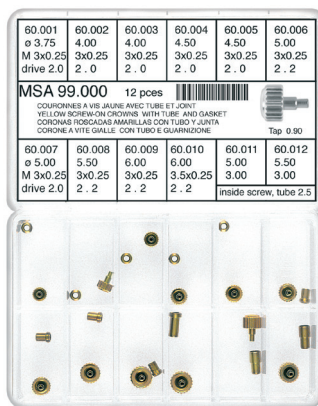

Assortiment de couronnes à vis jaunes avec tubes et joints, **vissage externe (10x) et interne (2x)** ; acier inoxydable.

Assortiment of yellow screw-on crowns with tubes and gaskets, **outside (10x) and inside (2x) screwing** ; stainless steel.

Sortiment von gelbe Schraubkronen mit Röhre und Dichtungen, **aussen (10x) und innen (2x) Gewinde** ; Edelstahl.

Surtido de coronas de rosca amarillas con tubos y juntas, **rosca externa (10x) y interna (2x)** ; acero inoxidable.

Assortimento di corone a vite gialle con tubi e guarnizioni, **filettatura esterna (10x) e interna (2x)** ; acciaio inossidabile.

Sortido de coroas de rosca amarelas com tubos e juntas, **rosca externa (10x) e interna (2x)** ; aço inoxidável.

**Contenu - Contents - Inhalt - Contenido - Contenuto - Conteúdo :
12 modèles - models - Modelle - modelos - modelli - modelos
1x MSA60.001 /.002 /.003 /.004 /.005 /.006 /.007 /.008 /.009
/.010 /.011 /.012**

MSA	Qt.	Kg
99.000	12x	0.026