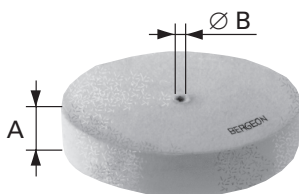

120 x 25 x 10 mm.

**Grey felt polishing wheel**

120 x 25 x 10 mm.

**Disco de fieltro gris**

120 x 25 x 10 mm.

<b>No 5380</b>	160 gr.	Pce Fr. / 10	Pce Fr.
----------------	---------	--------------	---------

**Meules feutre blanc**

Centre bois.

**Weisse Filzscheiben**

Holz kern.

**White felt polishing wheels**

Wooden hub.

**Discos de fieltro blanco**

Centro de madera.

Ø mm	A mm	Ø B mm	No	gr.	Pce Fr. / 10	Pce Fr.
60	20	5	<b>1197</b>	32		
70	20	5	<b>1198</b>	41		
80	20	5	<b>1199</b>	60		
100	20	5	<b>1200</b>	88		

**Meules feutre blanc**

Sans centre bois.

**Weisse Filzscheiben**

Ohne Holz kern.

**White felt polishing wheels**

Without wooden hub.

**Discos de fieltro blanco**

Sin centro de madera.

Ø mm	A mm	Ø B mm	No	gr.	Pce Fr. / 10	Pce Fr.
80	20	5	<b>1205</b>	52		
90	25	5	<b>1206</b>	95		
100	20	10	<b>1207</b>	85		
120	25	10	<b>2267</b>	165		
150	25	10	<b>2268</b>	280		