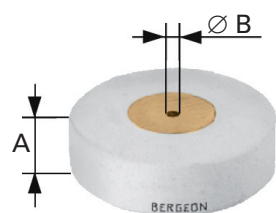

<b>No 5689</b>	160 gr.	Pce Fr. / 10	Pce Fr.
----------------	---------	--------------	---------

**Disque en coton, à polir**

150 x 30 x 10 mm.

**Polierrad aus Baumwolle**

150 x 30 x 10 mm.

**Polishing wheel in fine bleached cotton**

120 x 25 x 10 mm.

**Grey felt polishing wheel**

120 x 25 x 10 mm.

**Disco de fieltro gris**

120 x 25 x 10 mm.

<b>No 5380</b>	160 gr.	Pce Fr. / 10	Pce Fr.
----------------	---------	--------------	---------

**Meules feutre blanc**

Centre bois.

**Weisse Filzscheiben**

Holz kern.

**White felt polishing wheels**

Wooden hub.

**Discos de fieltro blanco**

Centro de madera.