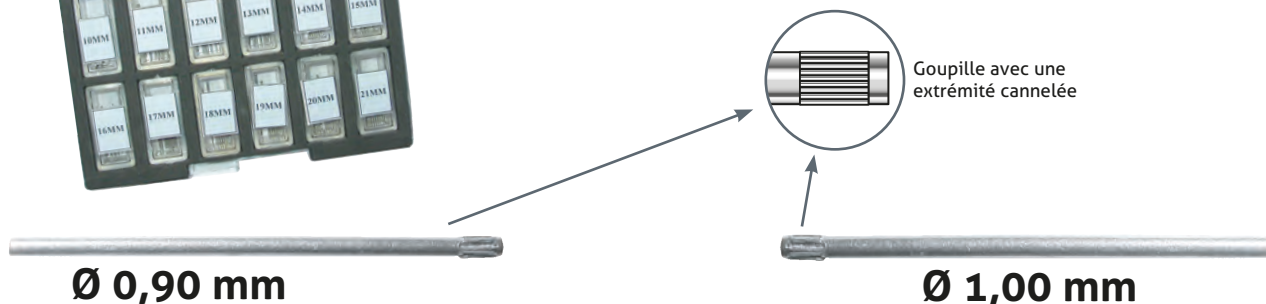

Ø 0,90 mm

Ø 1,00 mm

Longueur	Référence
10,0 mm	093027-10
11,0 mm	093027-11
12,0 mm	093027-12
13,0 mm	093027-13
14,0 mm	093027-14
15,0 mm	093027-15
16,0 mm	093027-16

Longueur	Référence
17,0 mm	093027-17
18,0 mm	093027-18
19,0 mm	093027-19
20,0 mm	093027-20
21,0 mm	093027-21
22,0 mm	093027-22

Longueur	Référence
6,0 mm	093034-06
8,0 mm	093034-08
10,0 mm	093034-10
12,0 mm	093034-12
14,0 mm	093034-14
16,0 mm	093034-16

Longueur	Référence
17,0 mm	093034-17
18,0 mm	093034-18
19,0 mm	093034-19
20,0 mm	093034-20
21,0 mm	093034-21
22,0 mm	093034-22