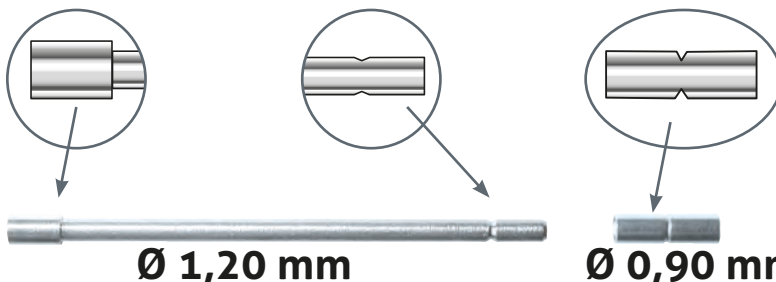

Longueurs de 30 mm. Ø 0,80 mm à 1,8 mm.

Réf. 615013-N

Disponibles en boîtes de 10 pièces : voir tableaux ci-dessous.

Goupilles lisses cylindriques en acier inox.

Boîte de 10 pièces.

Ø mm.	Référence
0,7	093013-07
0,8	093013-08
0,9	093013-09

Ø mm.	Référence
1,0	093026-10
1,1	093026-11

Ø mm.	Référence
1,2	093026-12
1,3	093026-13

Ø mm.	Référence
1,4	093026-14
1,5	093026-15

Ø mm.	Référence
1,8	093026-18

GOUPILLES de bracelets

ACIER INOX

Goupilles en acier inox avec tubes fendus

Assortiment de 60 goupilles et 60 tubes pour bracelets métal.
Tubes Ø 1,20 mm, goupilles Ø 0,90 mm.
Longueurs de 10 à 21 mm.

Réf. 093031-ASS

Disponibles en boîtes de 10 pièces : voir tableaux ci-dessous.