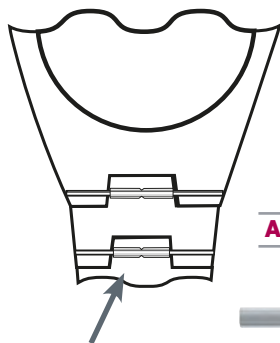

ACIER INOX

Goupilles cylindriques en acier inox

Assortiment de 60 goupilles pour bracelets (6 pièces par diamètre).

Longueurs de 30 mm. Ø 0,80 mm à 1,8 mm.

Réf. 615013-N

Disponibles en boîtes de 10 pièces : voir tableaux ci-dessous.

Goupilles lisses cylindriques en acier inox.

Boîte de 10 pièces.

Ø mm.	Référence
0,7	093013-07
0,8	093013-08
0,9	093013-09

Ø mm.	Référence
1,0	093013-10
1,1	093013-11
1,2	093013-12

Ø mm.	Référence
1,3	093013-13
1,4	093013-14
1,5	093013-15

Ø mm.	Référence
1,6	093013-16
1,8	093013-18

ACIER INOX

Tubes fendus en acier inox.

Boîte de 10 tubes.

Ø mm.	Référence
1,0	093026-10
1,1	093026-11

Ø mm.	Référence
1,2	093026-12
1,3	093026-13

Ø mm.	Référence
1,4	093026-14
1,5	093026-15

Ø mm.	Référence
1,8	093026-18