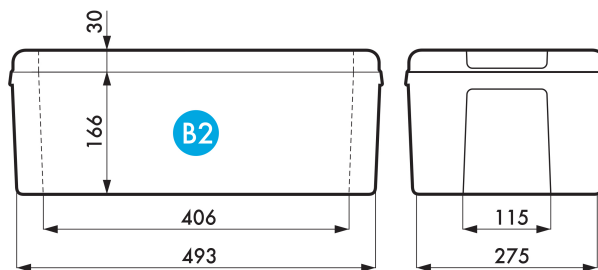

Couleurs disponibles dès 100 pièces	Beige, Bleu, Gris anthracite, Noir, Rouge
Matière de base	polypropylène
Unité de conditionnement	4
Poids unitaire moyen en Kg	1.464 kg
Poids d'un carton	7.60 kg
Volume d'un carton	0.114 m ³
Transparence	Non
Dimensions intérieures en mm	509 mm X 360 mm X 116 mm, 119 mm
Dimensions extérieures en mm	518 mm X 374 mm X 123 mm

Dimensions en mm à titre indicatif

MALLETTES PLASTIQUE RIGIDES COMPACT

- B2 -

Couleurs disponibles dès 100 pièces

- Caisse rigide très résistante avec couvercle
- Empilable (plots de centrage)
- Poignées latérales
- Portage possible par une ou par deux poignées
- Applications : caisse-navette, EPI, sécurité, rangement, valise ADR, bâtiment, loisirs, médical, batteries ...

Couleurs disponibles dès 100 pièces	Beige, Bleu, Noir
Matière de base	polypropylène
Unité de conditionnement	4
Poids unitaire moyen en Kg	1.699 kg
Poids d'un carton	8.85 kg
Volume d'un carton	0.157 m ³
Transparence	Non
Dimensions intérieures en mm	493 mm X 275 mm X 196 mm
Dimensions extérieures en mm	512 mm X 308 mm X 212 mm

* Dimensions en mm à titre indicatif