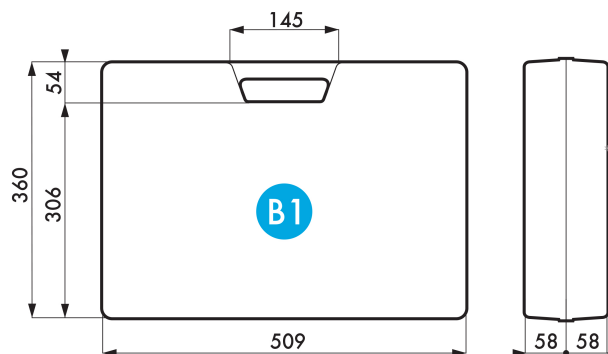

Couleurs disponibles dès 100 pièces	Beige, Bleu, Gris anthracite, Noir, Rouge
Matière de base	polypropylène
Unité de conditionnement	4
Poids unitaire moyen en Kg	1.464 kg
Poids d'un carton	7.60 kg
Volume d'un carton	0.114 m ³
Transparence	Non
Dimensions intérieures en mm	509 mm X 360 mm X 116 mm, 119 mm
Dimensions extérieures en mm	518 mm X 374 mm X 123 mm

Couleurs disponibles dès 100 pièces	Beige, Bleu, Noir
Matière de base	polypropylène
Unité de conditionnement	4
Poids unitaire moyen en Kg	1.699 kg
Poids d'un carton	8.85 kg
Volume d'un carton	0.157 m ³
Transparence	Non
Dimensions intérieures en mm	493 mm X 275 mm X 196 mm
Dimensions extérieures en mm	512 mm X 308 mm X 212 mm

Couleurs disponibles dès 100 pièces	Beige, Bleu, Bleu Gris, Jaune, Noir, Rouge
Matière de base	polypropylène
Unité de conditionnement	10
Poids unitaire moyen en Kg	0.619 kg
Poids d'un carton	7.85 kg
Volume d'un carton	0.097 m ³
Transparence	Non
Dimensions intérieures en mm	350 mm X 250 mm X 79 mm
Dimensions extérieures en mm	358 mm X 264 mm X 86 mm

* Dimensions en mm à titre indicatif