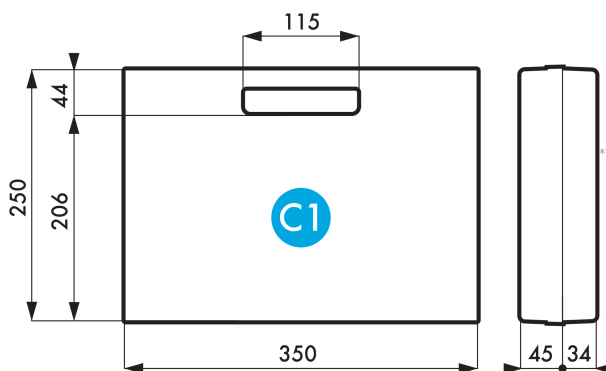

Couleurs disponibles dès 100 pièces	Beige, Bleu, Noir
Matière de base	polypropylène
Unité de conditionnement	4
Poids unitaire moyen en Kg	1.699 kg
Poids d'un carton	8.85 kg
Volume d'un carton	0.157 m ³
Transparence	Non
Dimensions intérieures en mm	493 mm X 275 mm X 196 mm
Dimensions extérieures en mm	512 mm X 308 mm X 212 mm

Dimensions en mm à titre indicatif

MALLETTES PLASTIQUE RIGIDES COMPACT

- C1 -

- Mallette à poignée intégrée
- Compact
- Applications : outillage, échantillonnage, bâtiment ...

Couleurs disponibles dès 100 pièces

Couleurs disponibles dès 100 pièces	Beige, Bleu, Bleu Gris, Jaune, Noir, Rouge
Matière de base	polypropylène
Unité de conditionnement	10
Poids unitaire moyen en Kg	0.619 kg
Poids d'un carton	7.85 kg
Volume d'un carton	0.097 m ³
Transparence	Non
Dimensions intérieures en mm	350 mm X 250 mm X 79 mm
Dimensions extérieures en mm	358 mm X 264 mm X 86 mm

* Dimensions en mm à titre indicatif