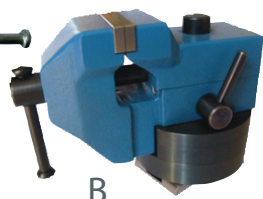

**Gamme ECOTECH**

**Étau parallèle à patte**

Mâchoires largeur 40 mm. Capacité : 45 mm. Fixation : 42 mm maxi.  
Encombrement : 100 x 54 x 135 mm.

**Réf. A0009640**

**BERGEON**

**Étau parallèle à patte**

Fabrication suisse. Mâchoires de largeurs 60 mm. Capacité : 50 mm. Encombrement : 150-200 x 60 x 160 mm..

**Réf. A0042152 - A**

Mâchoires largeur 45 mm. Encombrement : 118 x 66 mm.  
Base tournante : hauteur 10 mm diamètre 65 mm

**Réf. A0042154 - B - Étau tournant**

**BERGEON**

**Étau amovible**

Mâchoires largeur 45 mm. Capacité : 35 mm. Fabrication très soignée. Seule la plaque de fixation est fixée définitivement à l'établi. L'étau se met ou s'enlève en quelques secondes. Mâchoires lisses, parallèles.

**Réf. A0041893**

**BERGEON**

**Bois d'étau en buis**

Dimensions : 70 x 13 x 18 mm.

**Réf. A0009657**

**Gamme ECOTECH**

**Étau à cale avec mâchoires**

Dimensions : 155 mm  
Mâchoires garnies de cuir pour une meilleure protection des bijoux. Un côté forme rectangulaire, un côté arrondi. En bois dur Alizé.

**Réf. A0009649 - A**

Dimensions : 155 mm Ø 38 mm - largeur des mâchoires : 23 - 30 mm.

**Réf. A0034788 - B -Étau à cale et bague fixe articulée**

**Gamme ECOTECH**

**Étau à ressort**

Dimensions : 155 mm Ø 38 mm - largeur des mâchoires : 30 mm.  
Mâchoires garnies de cuir pour protéger les bijoux.  
En bois dur d'alisier (densité élevée et forte résistance mécanique).