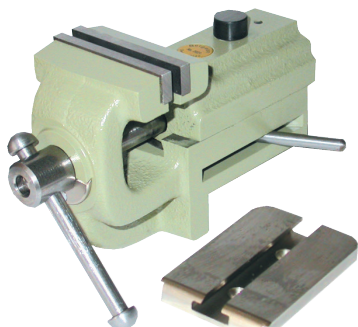

**Gamme ECOTECH**

**Étau parallèle à patte**

Mâchoires largeur 40 mm. Capacité : 45 mm. Fixation : 42 mm maxi.  
Encombrement : 100 x 54 x 135 mm.

**Réf. A0009640**

**BERGEON**

**Étau parallèle à patte**

Fabrication suisse. Mâchoires de largeurs 60 mm. Capacité : 50 mm. Encombrement : 150-200 x 60 x 160 mm..

**Réf. A0042152 - A**

Mâchoires largeur 45 mm. Encombrement : 118 x 66 mm.  
Base tournante : hauteur 10 mm diamètre 65 mm

**Réf. A0042154 - B - Étau tournant**

**BERGEON**

**Étau amovible**

Mâchoires largeur 45 mm. Capacité : 35 mm. Fabrication très soignée. Seule la plaque de fixation est fixée définitivement à l'établi. L'étau se met ou s'enlève en quelques secondes. Mâchoires lisses, parallèles.

**Réf. A0009645 - Étau avec plaque de fixation**

**Réf. A0034081 - Plaque de fixation seule**

**HOROTEC**  
SWISS

**Étau avec plaque de fixation**

La plaque reste fixée sur l'établi permettant ainsi de verrouiller ou déverrouiller rapidement l'étau. Largeur des mâchoires 46 mm et ouverture maximale 63 mm.  
Dimensions : 120 x 65 mm.

**Réf. A0041893**

**BERGEON**

**Bois d'étau en buis**

Dimensions : 70 x 13 x 18 mm.

**Réf. A0009657**

**Gamme ECOTECH**

**Étau à cale avec mâchoires**

Dimensions : 155 mm  
Mâchoires garnies de cuir pour une meilleure protection des bijoux. Un côté forme rectangulaire, un côté arrondi. En bois dur Alizé.