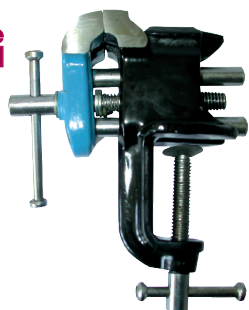

**Gamme ECOTECH**

**Étau parallèle à patte**

Mâchoires largeur 40 mm. Capacité : 45 mm. Fixation : 42 mm maxi.  
Encombrement : 100 x 54 x 135 mm.

**Réf. A0009640**

**BERGEON**

**Étau parallèle à patte**

Fabrication suisse. Mâchoires de largeurs 60 mm. Capacité : 50 mm. Encombrement : 150-200 x 60 x 160 mm..

**Réf. A0042152 - A**

Mâchoires largeur 45 mm. Encombrement : 118 x 66 mm.  
Base tournante : hauteur 10 mm diamètre 65 mm

**Réf. A0042154 - B - Étau tournant**

**BERGEON**

**Étau amovible**

Mâchoires largeur 45 mm. Capacité : 35 mm. Fabrication très soignée. Seule la plaque de fixation est fixée définitivement à l'établi. L'étau se met ou s'enlève en quelques secondes. Mâchoires lisses, parallèles.

**Réf. A0041893**

**BERGEON**

**Bois d'étau en buis**

Dimensions : 70 x 13 x 18 mm.

**Réf. A0009657**

**Gamme ECOTECH**

**Étau à cale avec mâchoires**

Dimensions : 155 mm  
Mâchoires garnies de cuir pour une meilleure protection des bijoux. Un côté forme rectangulaire, un côté arrondi. En bois dur Alizé.

**Réf. A0009649 - A**

Dimensions : 155 mm Ø 38 mm - largeur des mâchoires : 23 - 30 mm.

**Réf. A0034788 - B -Étau à cale et bague fixe articulée**

**Gamme ECOTECH**

**Étau à ressort**

Dimensions : 155 mm Ø 38 mm - largeur des mâchoires : 30 mm.  
Mâchoires garnies de cuir pour protéger les bijoux.  
En bois dur d'alisier (densité élevée et forte résistance mécanique).