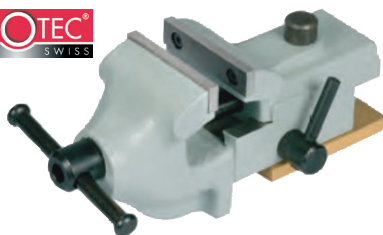

**Gamme ECOTECH**

**Étau parallèle à patte**

Mâchoires largeur 40 mm. Capacité : 45 mm. Fixation : 42 mm maxi.  
Encombrement : 100 x 54 x 135 mm.

**Réf. A0009640**

**BERGEON**

**Étau parallèle à patte**

Fabrication suisse. Mâchoires de largeurs 60 mm. Capacité : 50 mm. Encombrement : 150-200 x 60 x 160 mm..

**Réf. A0042152 - A**

Mâchoires largeur 45 mm. Encombrement : 118 x 66 mm.  
Base tournante : hauteur 10 mm diamètre 65 mm

**Réf. A0042154 - B - Étau tournant**

**BERGEON**

**Étau amovible**

Mâchoires largeur 45 mm. Capacité : 35 mm. Fabrication très soignée. Seule la plaque de fixation est fixée définitivement à l'établi. L'étau se met ou s'enlève en quelques secondes. Mâchoires lisses, parallèles.

**Réf. A0009645 - Étau avec plaque de fixation**

**Réf. A0034081 - Plaque de fixation seule**

**HOROTEC**  
SWISS

**Étau avec plaque de fixation**

La plaque reste fixée sur l'établi permettant ainsi de verrouiller ou déverrouiller rapidement l'étau. Largeur des mâchoires 46 mm et ouverture maximale 63 mm.  
Dimensions : 120 x 65 mm.

**Réf. A0041893**

**BERGEON**

**Bois d'étau en buis**

Dimensions : 70 x 13 x 18 mm.

**Réf. A0009657**

**Gamme ECOTECH**

**Étau à cale avec mâchoires**

Dimensions : 155 mm  
Mâchoires garnies de cuir pour une meilleure protection des bijoux. Un côté forme rectangulaire, un côté arrondi. En bois dur Alizé.