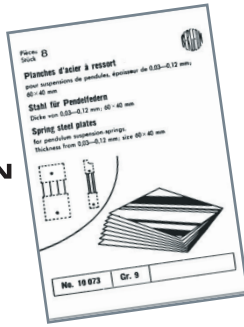

POCHETTES DE FOURNITURES ASSORTIES

Planches d'acier à ressort
 Pour suspensions de pendules. Sachet de 8 pièces.
 Épaisseurs de 0,03 à 0,12 mm

Réf. A0016381

Axes de balanciers ébauchés
 Revenus bleus, pour grandes pièces. Sachet de 100 pièces assorties.