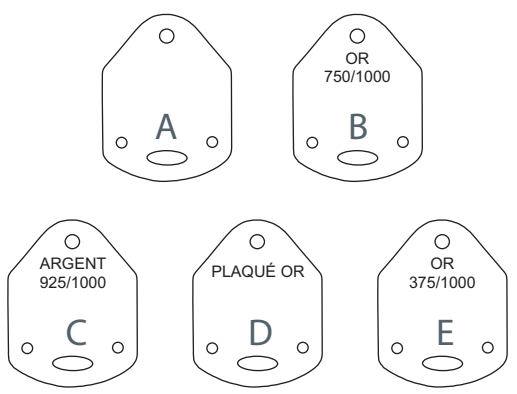

Étiquettes grille
 En carton ou en plastique lavable blanc - pré-découpées sans fil.
 360 étiquettes en 20 planches de 18 étiquettes.
 Illustrations tailles réelles.

ill.	Carton	Plastique
A	Réf. A0006821	Réf. A0006833
B	Réf. A0006824	Réf. A0006834
C	Réf. A0006826	Réf. A0006835
D	Réf. A0006829	Réf. A0006836
E	Réf. A0006831	Réf. A0006837

Étiquettes grille
 En carton ou en plastique lavable blanc - pré-découpées sans fil.
 280 étiquettes en 20 planches de 14 étiquettes.
 Illustrations tailles réelles.

ill.	Carton	Plastique
A	Réf. A0006838	Réf. A0006847
B	Réf. A0006841	Réf. A0006848
C	Réf. A0006843	Réf. A0006850
D	Réf. A0037739	Réf. A0006851
E	Réf. A0006846	Réf. A0006852

Étiquettes
 En carton ou en plastique lavable blanc - sans fil.
 En sachet de 1000.
 Illustrations tailles réelles.

ill.	Carton	Plastique
A	Réf. A0037826	Réf. A0006898
B	Réf. A0037819	Réf. A0006895
C	Réf. A0037824	Réf. A0006896
D	Réf. A0006897	Réf. A0037825
E	Réf. A0037827	Réf. A0006899

Étiquettes adhésives chiffrées
 Planche de 588 étiquettes adhésives blanches.
 Pré-découpées format 4 x 11 mm.
 Impression : noir avec prix en euro.

Réf. A0006809 - de 1 à 30 C - Prog. 0,50 C
Réf. A0006813 - de 30 à 103 C - Prog. 1 C
Réf. A0006817 - de 103 à 297 C - Prog. 2 C
Réf. A0006818 - de 299 à 541 C - Prog. 2 C / 3 C