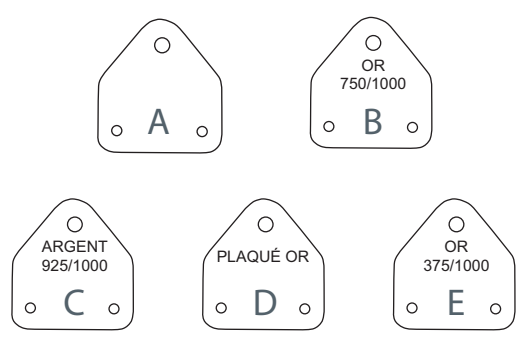

Étiquettes grille
 En carton ou en plastique lavable blanc - pré-découpées sans fil.
 360 étiquettes en 20 planches de 18 étiquettes.
 Illustrations tailles réelles.

ill.	Carton	Plastique
A	Réf. A0006821	Réf. A0006833
B	Réf. A0006824	Réf. A0006834
C	Réf. A0006826	Réf. A0006835
D	Réf. A0006829	Réf. A0006836
E	Réf. A0006831	Réf. A0006837

Étiquettes grille
 En carton ou en plastique lavable blanc - pré-découpées sans fil.
 280 étiquettes en 20 planches de 14 étiquettes.
 Illustrations tailles réelles.

ill.	Carton	Plastique
A	Réf. A0006838	Réf. A0006847
B	Réf. A0006841	Réf. A0006848
C	Réf. A0006843	Réf. A0006850
D	Réf. A0037739	Réf. A0006851
E	Réf. A0006846	Réf. A0006852

Étiquettes
 En carton ou en plastique lavable blanc - sans fil.
 En sachet de 1000.
 Illustrations tailles réelles.

ill.	Carton	Plastique
A	Réf. A0037826	Réf. A0006898
B	Réf. A0037819	Réf. A0006895
C	Réf. A0037824	Réf. A0006896
D	Réf. A0006897	Réf. A0037825
E	Réf. A0037827	Réf. A0006899

Étiquettes adhésives chiffrées
 Planche de 588 étiquettes adhésives blanches.
 Pré-découpées format 4 x 11 mm.
 Impression : noir avec prix en euro.

Réf. A0006809 - de 1 à 30 C - Prog. 0,50 C
Réf. A0006813 - de 30 à 103 C - Prog. 1 C
Réf. A0006817 - de 103 à 297 C - Prog. 2 C
Réf. A0006818 - de 299 à 541 C - Prog. 2 C / 3 C