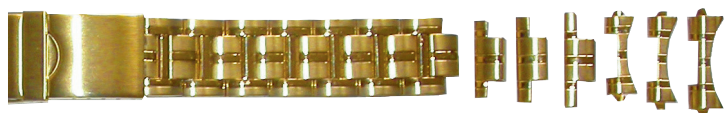

BRACELETS

ASSORTIS

Des assortiments simples,
des conditionnements pratiques

Bracelets **ROWI** plaqués à anses multiples
En acier.

Composition :

1 bracelet avec anses de 12 à 16 mm.
1 bracelet avec anses de 18 à 24 mm.
Livrés avec 12 jeux d'anses.

Réf. A0022344

Bracelets
NYLON (PERLON)

En nylon tressé (perlon), boucle en acier argenté ou doré. Livré à l'unité.
10% de remise pour 10 pièces de la même référence

Réf. A0022373 - 16 mm

Réf. A0022375 - 18 mm

Réf. A0022377 - 20 mm

Bracelets
CAOUTCHOUC

En caoutchouc véritable extra souple, surfacé satin, boucle acier.
Carte de 12 bracelets assortis.

Réf. A0034765 - 18 et 20 mm