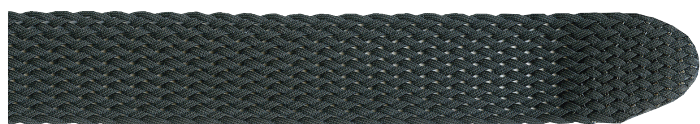

BRACELETS

ASSORTIS

Des assortiments simples,
des conditionnements pratiques

Bracelets **ROWI** plaqués à anses multiples
En acier.

Composition :

1 bracelet avec anses de 12 à 16 mm.
1 bracelet avec anses de 18 à 24 mm.
Livrés avec 12 jeux d'anses.

Réf. A0022344

Bracelets
NYLON (PERLON)

En nylon tressé (perlon), boucle en acier argenté ou doré. Livré à l'unité.
10% de remise pour 10 pièces de la même référence

Réf. A0022373 - 16 mm

Réf. A0022375 - 18 mm

Réf. A0022377 - 20 mm

Bracelets
CAOUTCHOUC

En caoutchouc véritable extra souple, surfacé satin, boucle acier.
Carte de 12 bracelets assortis.

Réf. A0034765 - 18 et 20 mm