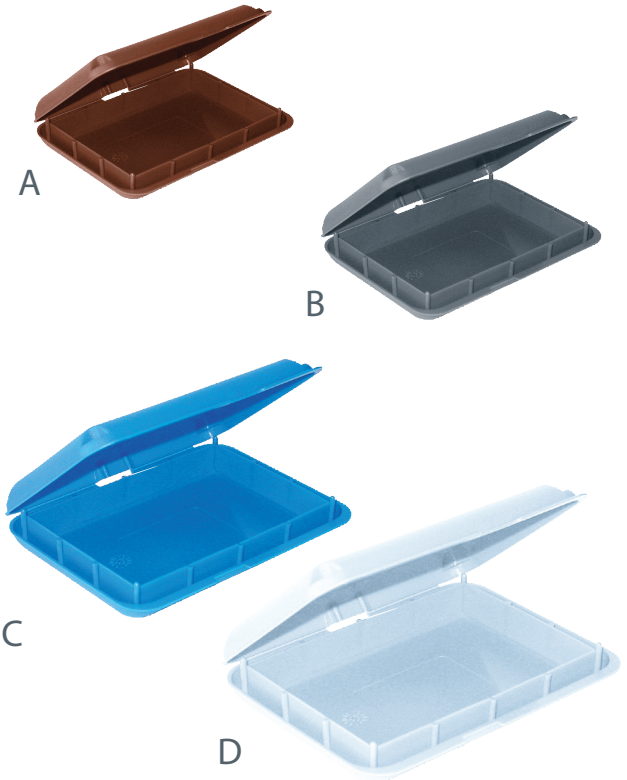

**Liens antivol**  
 Attaches manuelles inviolables, en plastique, à clipser.  
 Longueur : 7,5 cm.  
 Sachet de 500 pièces

**Réf. A0006772**

**Boîtes d'expédition**  
 En plastique avec cadre intérieur. Réutilisables facilement.  
 Fermeture par clips ou par piliers.

Modèle A : ext. 123 x 88 x 18 mm - int. 100 x 57 x 13 mm

Modèle B : ext. 137 x 93 x 23 mm - int. 114 x 62 x 20 mm

Modèle C : ext. 148 x 112 x 28 mm - int. 126 x 85 x 17 mm

Modèle D : ext. 230 x 130 x 44 mm - int. 200 x 100 x 40 mm