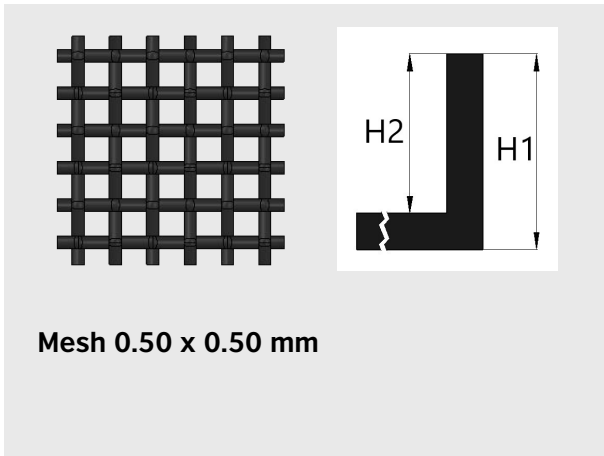

Körbe Ø 80 mm Metall Standard
Paniers Ø 80 mm Métal Standard
Baskets Ø 80 mm Metal Standard

Deckel für Korb
Couvercle pour panier
Lid for basket

ohne Unterteilungen
sans séparations
without separations

H1=10 mm / H2= 9.5 mm

2 Unterteilungen
2 Séparations
2 Separations

H1=10 mm / H2= 9.5 mm

**Körbe Ø 80 mm Metall Standard
Paniers Ø 80 mm Métal Standard
Baskets Ø 80 mm Metal Standard**

Art.No 15851

4 Unterteilungen
4 Séparations
4 Separations

H1=10 mm / H2= 9.5 mm

Art.No 15849

8 Unterteilungen
8 Séparations
8 Separations

H1=10 mm / H2= 9.5 mm

Art. No 15848

12 Unterteilungen
12 Séparations
12 Separations

H1=10 mm / H2= 9.5 mm

Art. No 15847

9 Unterteilungen, für Platinen Ø 40 mm
9 Séparations, pour platines Ø 40 mm
9 Separations, for mainplates Ø 40 mm

H1=10 mm / H2= 9.5 mm