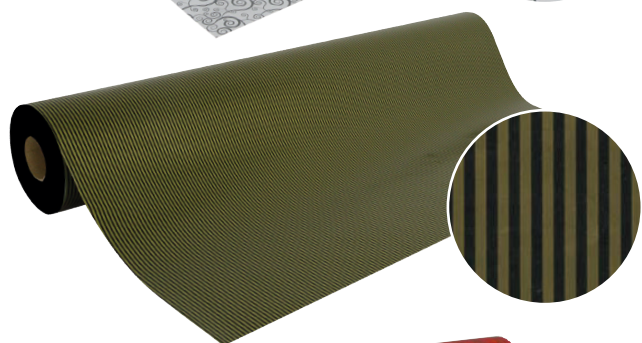


**Papier motif argent / gris**

Recto imprimé - verso blanc - papier 60 g./m<sup>2</sup>.  
Largeur 70 cm - rouleau de 25 m.

**Réf. 110522****Papier motif argent / noir**

Recto imprimé - verso blanc - papier 60 g./m<sup>2</sup>.  
Largeur 70 cm - rouleau de 25 m.

**Réf. 110520****Papier rayé or / noir**

Recto imprimé - verso blanc - papier 60 g./m<sup>2</sup>.  
Largeur 70 cm - rouleau de 25 m.

**Réf. 110521****Papier marbré rouge et or**

Recto imprimé - verso blanc - papier 60 g./m<sup>2</sup>.  
Largeur 70 cm - rouleau de 25 m.

**Réf. 110511****Sachets papier métallisé motif blanc**

Extérieur imprimé - intérieur blanc - papier 60 g./m<sup>2</sup>.  
Boîte de 250 sachets de la même dimension.

**Réf. 110080-27** - 160 x 270 x 80 mm**Sachets papier métallisé motif argent / turquoise**

**Réf. 110073-35** - 180 x 350 x 60 mm