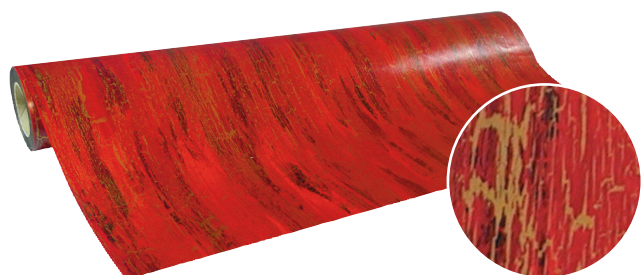


**Papier motif argent / gris**

Recto imprimé - verso blanc - papier 60 g./m².
Largeur 70 cm - rouleau de 25 m.

Réf. A0061878

**Papier rayé or / noir**

Recto imprimé - verso blanc - papier 60 g./m².
Largeur 70 cm - rouleau de 25 m.

Réf. A006907

**Papier marbré rouge et or**

Recto imprimé - verso blanc - papier 60 g./m².
Largeur 70 cm - rouleau de 25 m.

Réf. A006903

**Sachets papier rayé or / noir**

Extérieur imprimé - intérieur blanc - papier 60 g./m².
Boîte de 250 sachets de la même dimension.

Réf. A006908 - 110 x 170 x 80 mm

**Sachets papier kraft bleu lagon**

Extérieur uni - intérieur kraft brun vergé - papier 60 g./m² recyclé.
Boîte de 250 sachets de la même dimension.

Réf. A0080205 - 160 x 270 x 80 mm

Réf. A0080208 - 110 x 170 mm
