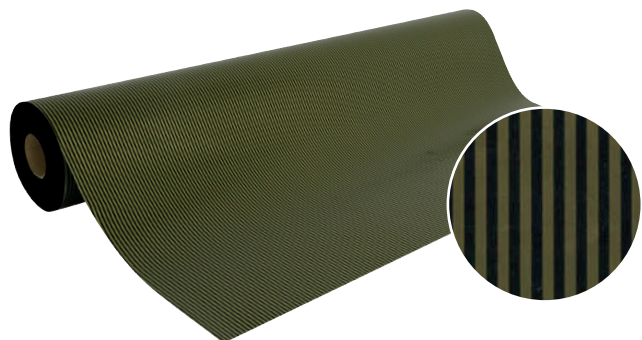


**Papier motif argent / gris**

Recto imprimé - verso blanc - papier 60 g./m².
Largeur 70 cm - rouleau de 25 m.

Réf. A0061878

**Papier rayé or / noir**

Recto imprimé - verso blanc - papier 60 g./m².
Largeur 70 cm - rouleau de 25 m.

Réf. A006907

**Papier marbré rouge et or**

Recto imprimé - verso blanc - papier 60 g./m².
Largeur 70 cm - rouleau de 25 m.

Réf. A006903

**Sachets papier rayé or / noir**

Extérieur imprimé - intérieur blanc - papier 60 g./m².
Boîte de 250 sachets de la même dimension.

Réf. A006908 - 110 x 170 x 80 mm

**Sachets papier kraft bleu lagon**

Extérieur uni - intérieur kraft brun vergé - papier 60 g./m² recyclé.
Boîte de 250 sachets de la même dimension.

Réf. A0080205 - 160 x 270 x 80 mm

Réf. A0080208 - 110 x 170 mm
