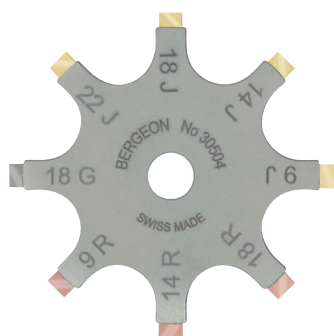

Toucheau pour essayer l'or

Proberstern für Gold

Testing plate for gold

Estrella de toque

4 x 9 - 14 - 18 - 22 Kt   3 x 9 - 14 - 18 Kt   1 x 18 Kt

No 30504	25 gr.	Pce Fr.