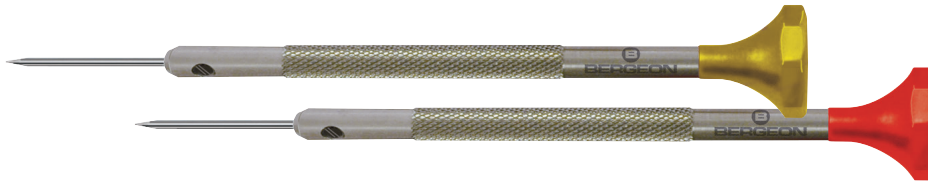

**Tournevis ergonomiques
entièrement
en acier inoxydable**

**Ergonomischer
Schraubenziehern
gänzlich aus Inox**

**Entirely stainless steel
ergonomic screwdrivers**

**Destornilladores
ergonómicos
en acero inoxidable**

Sans mèches de rechange
Ohne Ersatzklingen
Without spare blades
Sin mechas de recambio

Avec mèches de rechange en tubes plastique gris
Mit Ersatzklingen in grauen Plastiktuben
With spare blades in grey plastic tubes
Con mechas de recambio en tubitos de plástico gris

Ø mm		No	Pce Fr. / 10	Pce Fr.	No	Pce Fr. / 10	Pce Fr.
0.50	●	30081-050			30081-AT-050		
0.60	○	30081-060			30081-AT-060		
0.80	●	30081-080			30081-AT-080		
1.00	●	30081-100			30081-AT-100		
1.20	●	30081-120			30081-AT-120		
1.40	●	30081-140			30081-AT-140		
1.60	●	30081-160			30081-AT-160		
2.00	●	30081-200			30081-AT-200		
2.50	●	30081-250			30081-AT-250		
3.00	●	30081-300			30081-AT-300		